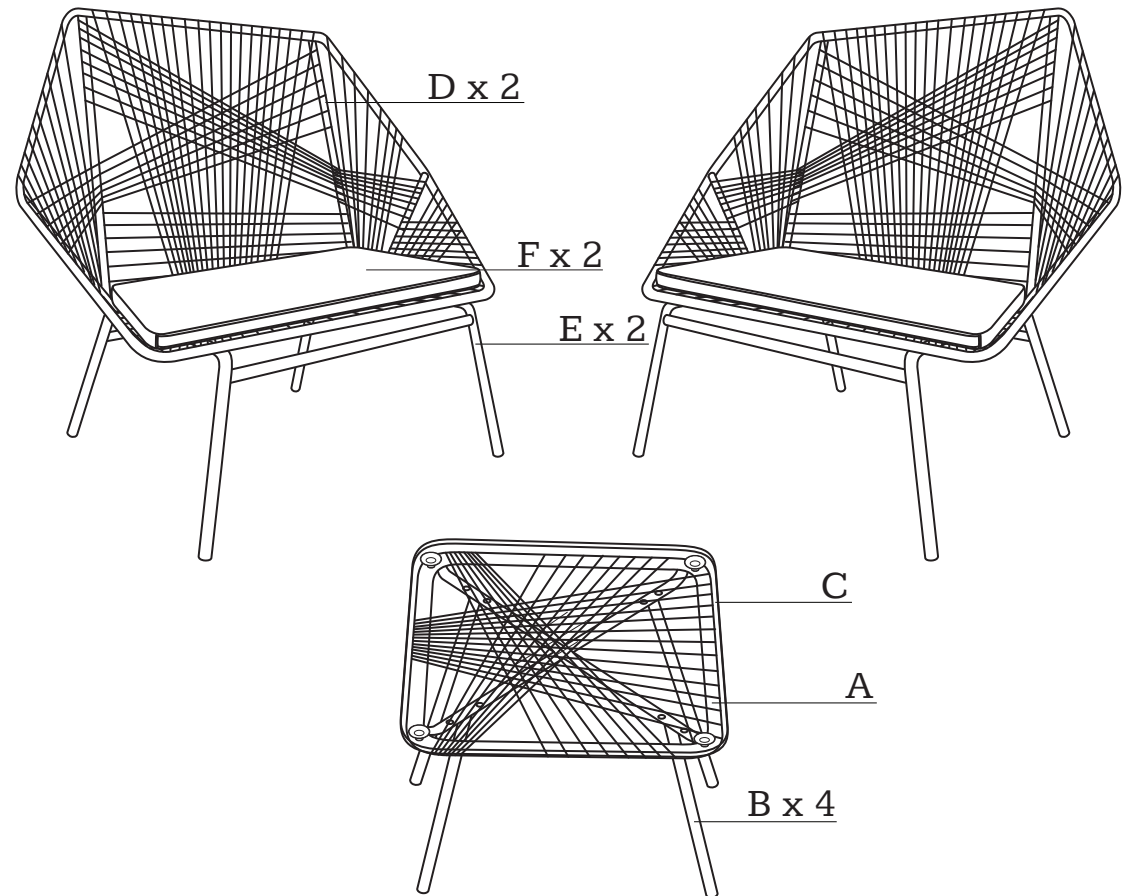

MADE⁺

COPA

Copa Outdoor Aperitif Set

Copa, set apéritif

Copa aperitiefset voor buiten

Copa Outdoor Aperitif-Set

GB Recommendations for the continual safe use of this product are stated on the final page of these instructions. Please retain for future reference.

DE Auf der letzten Seite dieser Anleitung findest du Hinweise für eine langfristig sichere Anwendung dieses Produktes. Bitte bewahre sie gut auf.

<p>H1 x 1</p>  (5#)	<p>H4 x 16</p>  (φ8 x φ12 x T1.5mm)
<p>H2 x 16</p>  (M8 x 20mm)	
<p>H3 x 16</p>  (φ8 x φ16 x T1.0mm)	

1

2

3

4