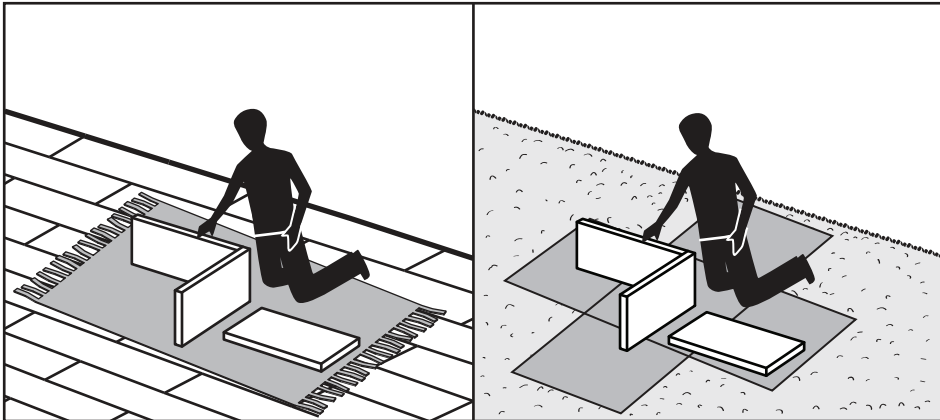

MADE⁺

COPA

Copa Outdoor Aperitif Set

Copa, set apéritif

Copa aperitiefset voor buiten

Copa Outdoor Aperitif-Set

GB Recommendations for the continual safe use of this product are stated on the final page of these instructions. Please retain for future reference.

DE Auf der letzten Seite dieser Anleitung findest du Hinweise für eine langfristig sichere Anwendung dieses Produktes. Bitte bewahre sie gut auf.

<p>H1 x 1</p>  (5#)	<p>H4 x 16</p>  (φ8 x φ12 x T1.5mm)
<p>H2 x 16</p>  (M8 x 20mm)	
<p>H3 x 16</p>  (φ8 x φ16 x T1.0mm)	