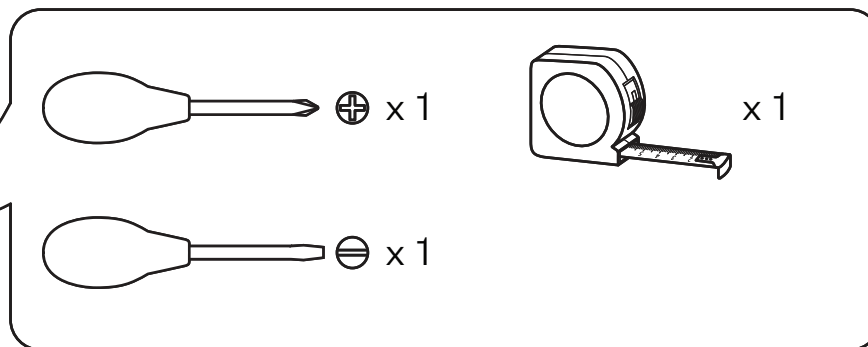

# MADE<sup>+</sup>

ALIZ

Aliz Textured Conical Shade

Aliz, abat-jour conique texturé

Aliz kegelvormige lampenkap

Aliz kegelförmiger Lampenschirm

Pantalla cónica texturizada Aliz

**EN** Indoor use only.

**FR** À réserver exclusivement à un usage intérieur.

**NL** Alleen binnen gebruiken.

**DE** Nur für den Innengebrauch.

**ES** Solo para uso interior.

H1 x 1