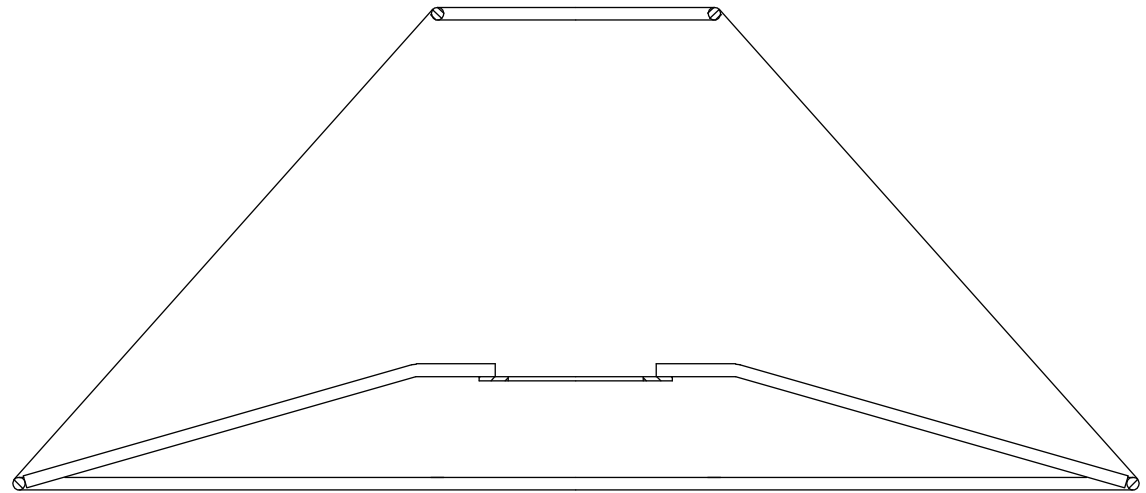

# MADE<sup>+</sup>

ALIZ

Aliz Textured Conical Shade

Aliz, abat-jour conique texturé

Aliz kegelvormige lampenkap

Aliz kegelförmiger Lampenschirm

Pantalla cónica texturizada Aliz

**EN** Indoor use only.

**FR** À réserver exclusivement à un usage intérieur.

**NL** Alleen binnen gebruiken.

**DE** Nur für den Innengebrauch.

**ES** Solo para uso interior.

H1 x 1