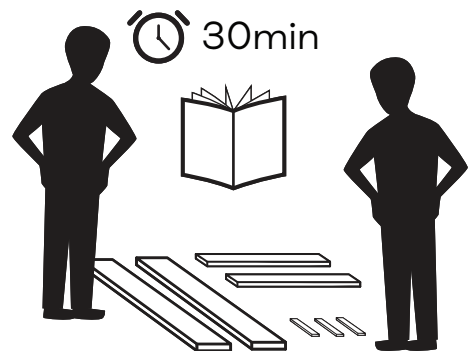

# MADE<sup>+</sup>

ALIZ

Aliz Textured Conical Shade

Aliz, abat-jour conique texturé

Aliz kegelvormige lampenkap

Aliz kegelförmiger Lampenschirm

Pantalla cónica texturizada Aliz

**EN** Indoor use only.

**FR** À réserver exclusivement à un usage intérieur.

**NL** Alleen binnen gebruiken.

**DE** Nur für den Innengebrauch.

**ES** Solo para uso interior.

H1 x 1