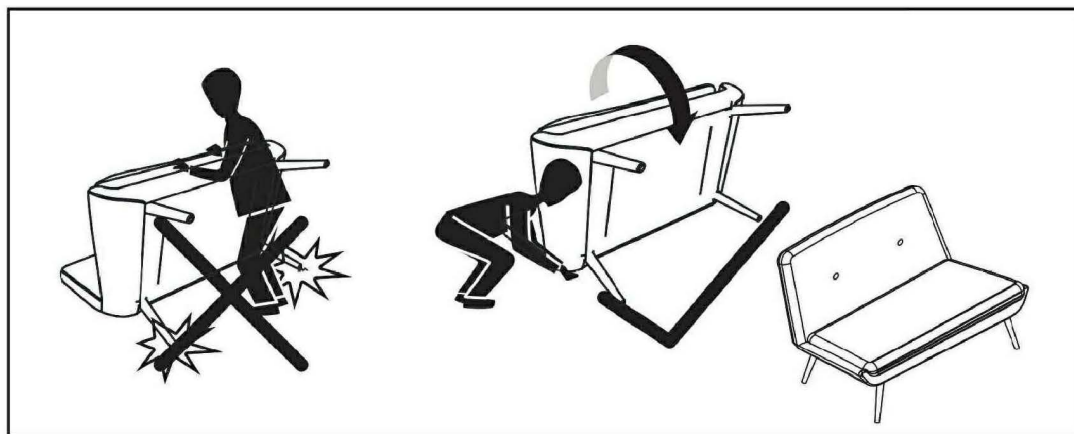

MADE⁺

BRANAGH

Branagh Right Hand Facing Chaise-
-End Sofa

Branagh canapé d'angle avec-
-méridienne à droite

Branagh hoekbank met hoek rechts

Branagh Ecksofa (Récamiere rechts)

[GB] Recommendations for the continu-
al safe use of this product are stated on
the final page of these instructions.

[DE] Auf der letzten Seite dieser Anlei-
tung findest du Hinweise für eine lang-
fristig sichere Anwendung dieses
Produktes. Bitte bewahre sie gut auf.

x 1

H1 x 2 pcs

H2 x 2 pcs

H3 x 18 pcs

(\varnothing 4 x 30)