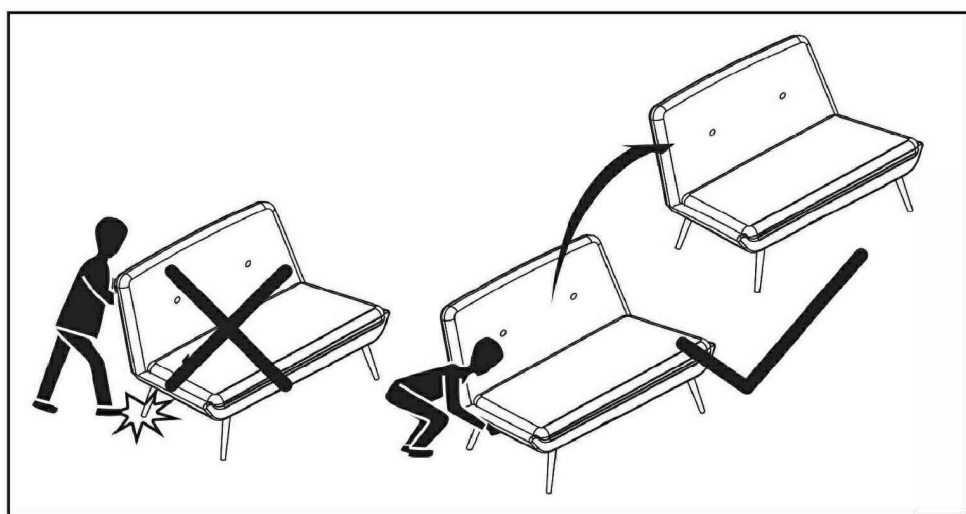

MADE⁺

BRANAGH

Branagh Right Hand Facing Chaise-
-End Sofa

Branagh canapé d'angle avec-
-méridienne à droite

Branagh hoekbank met hoek rechts

Branagh Ecksofa (Récamiere rechts)

[GB] Recommendations for the continu-
al safe use of this product are stated on
the final page of these instructions.

[DE] Auf der letzten Seite dieser Anlei-
tung findest du Hinweise für eine lang-
fristig sichere Anwendung dieses
Produktes. Bitte bewahre sie gut auf.

x 1

H1 x 2 pcs

H2 x 2 pcs

H3 x 18 pcs

(\varnothing 4 x 30)