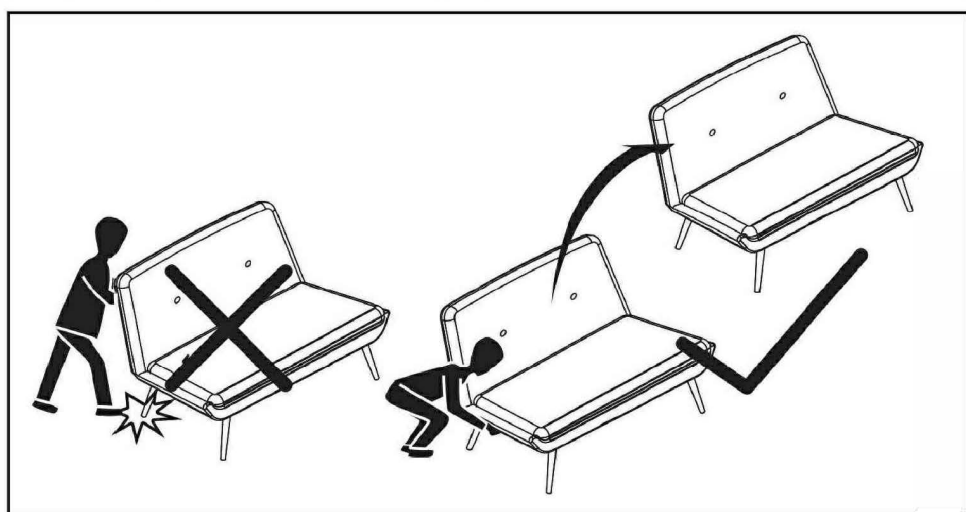

MADE⁺

BRANAGH

Branagh Left Hand Facing Chaise-
-End Sofa

Branagh canapé d'angle avec-
-mérienne à gauche

Branagh hoekbank met hoek links
Branagh Ecksofa (Récamiere links)

[GB] Recommendations for the continu-
-al safe use of this product are stated on
the final page of these instructions.

[DE] Auf der letzten Seite dieser Anlei-
-tung findest du Hinweise für eine lang-
-fristig sichere Anwendung dieses
Produktes. Bitte bewahre sie gut auf.

x 1

H1 x 2 pcs

H2 x 2 pcs

H3 x 18 pcs

(\varnothing 4 x 30)