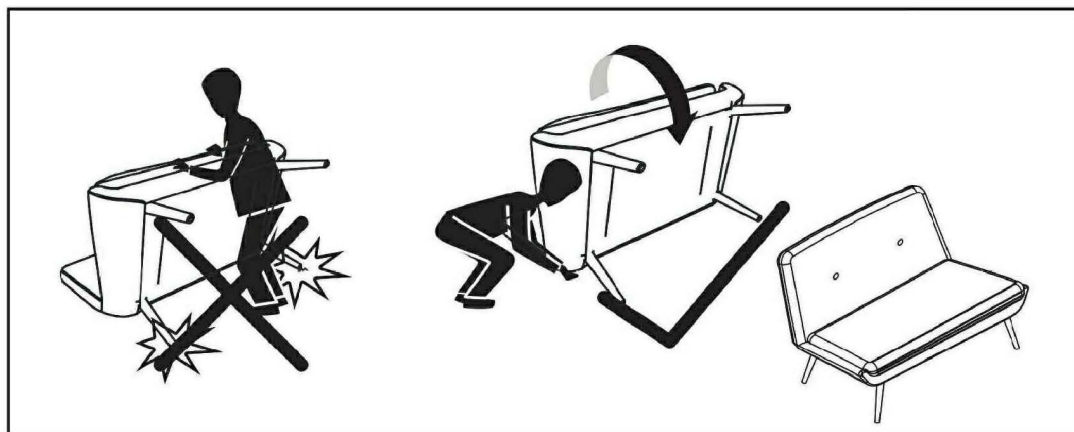

MADE⁺

BRANAGH

Branagh Left Hand Facing Chaise-
-End Sofa

Branagh canapé d'angle avec-
-mérienne à gauche

Branagh hoekbank met hoek links
Branagh Ecksofa (Récamiere links)

[GB] Recommendations for the continu-
-al safe use of this product are stated on
the final page of these instructions.

[DE] Auf der letzten Seite dieser Anlei-
-tung findest du Hinweise für eine lang-
-fristig sichere Anwendung dieses
Produktes. Bitte bewahre sie gut auf.

x 1

H1 x 2 pcs

H2 x 2 pcs

H3 x 18 pcs

(\varnothing 4 x 30)