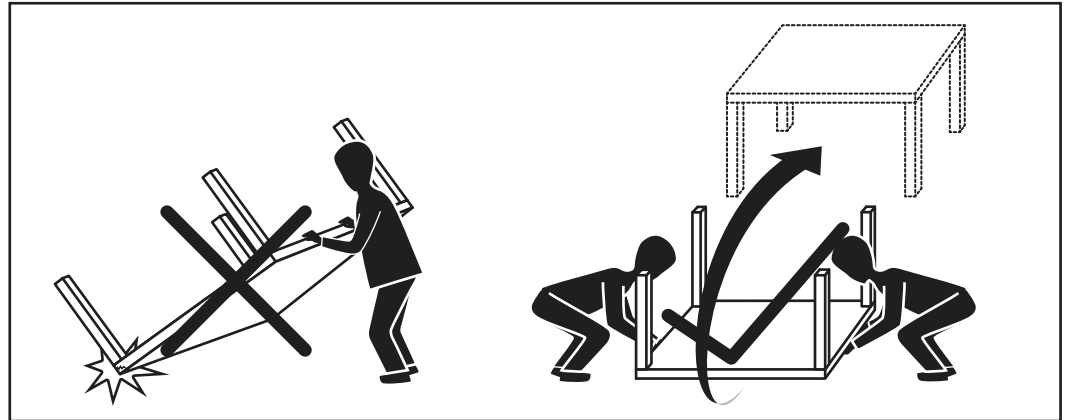

H1 x 1		
	(5#)	
H2 x 8		
	(M8 x 65)	
H3 x 8		
	($\phi 8 \times \phi 15 \times 2$)	
H4 x 8		
	($\phi 10 \times \phi 20 \times 2$)