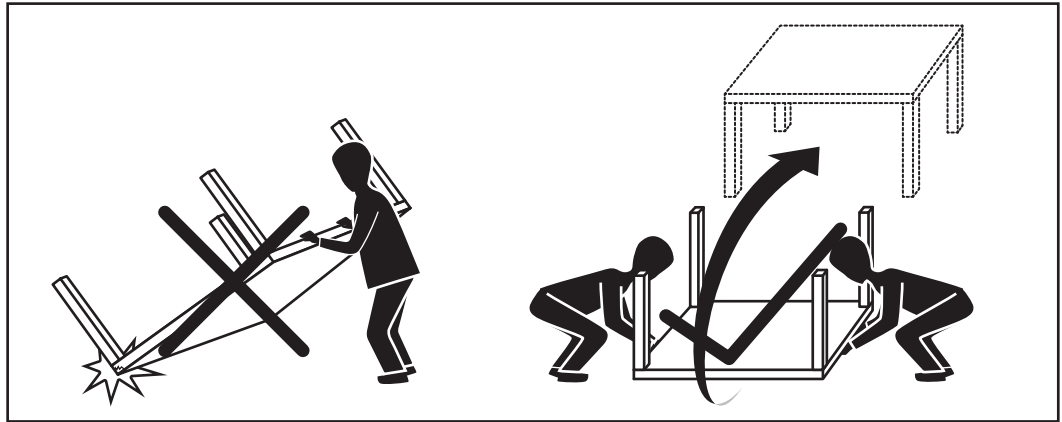

B x 8 pcs D x 2 pcs