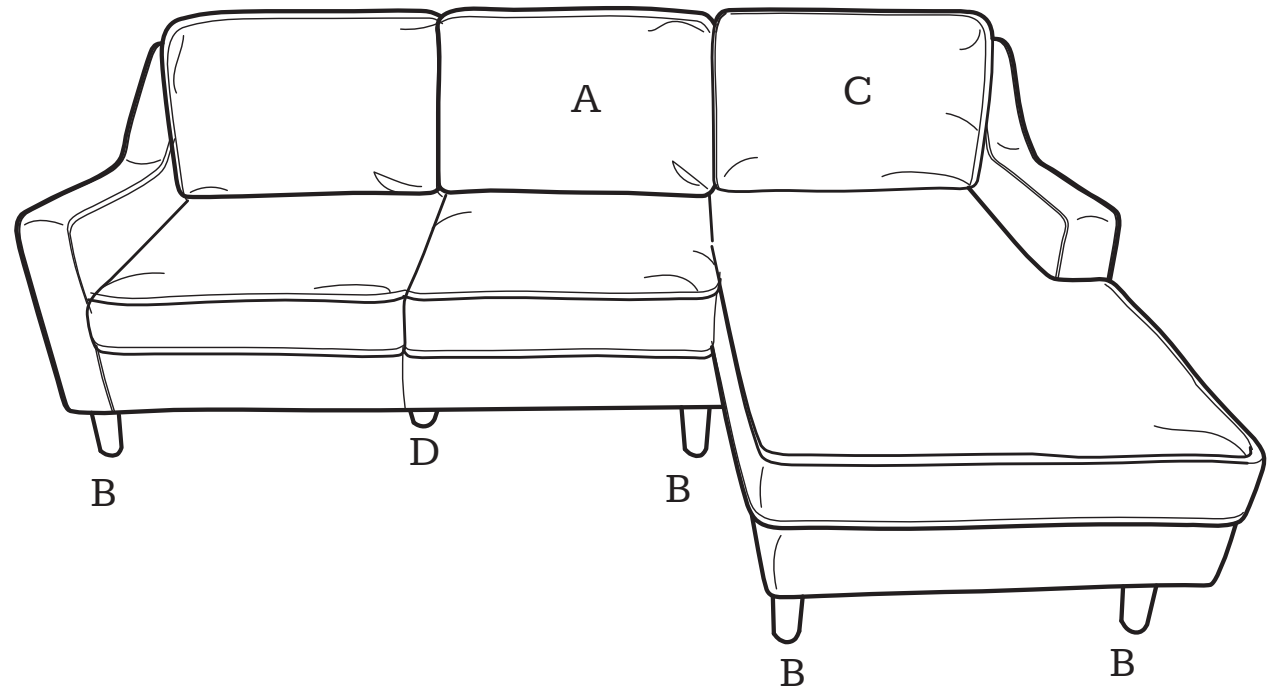

MADE⁺

DALLAS

Dallas Right Hand Facing Chaise End Sofa

Dallas, canapé avec méridienne à droite

Dallas hoekbank met hoek rechts

Dallas Ecksofa (Récamiere rechts)

GB Recommendations for the continual safe use of this product are stated on the final page of these instructions. Please retain for future reference.

FR Les conseils d'utilisation de ce produit sont indiqués sur la dernière page de ces instructions. Veuillez les conserver pour vous y référer si besoin.

NL Aanwijzingen voor veilig gebruik van dit meubel worden toegelicht op de laatste pagina van deze instructies. Bewaar deze folder goed.

DE Auf der letzten Seite dieser Anleitung findest du Hinweise für eine langfristig sichere Anwendung dieses Produktes. Bitte bewahre sie gut auf.