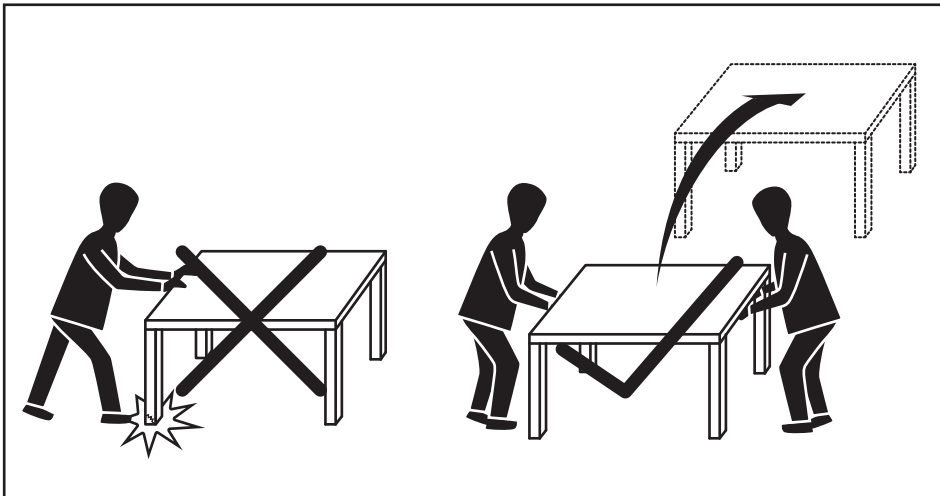

B x 8 pcs D x 2 pcs