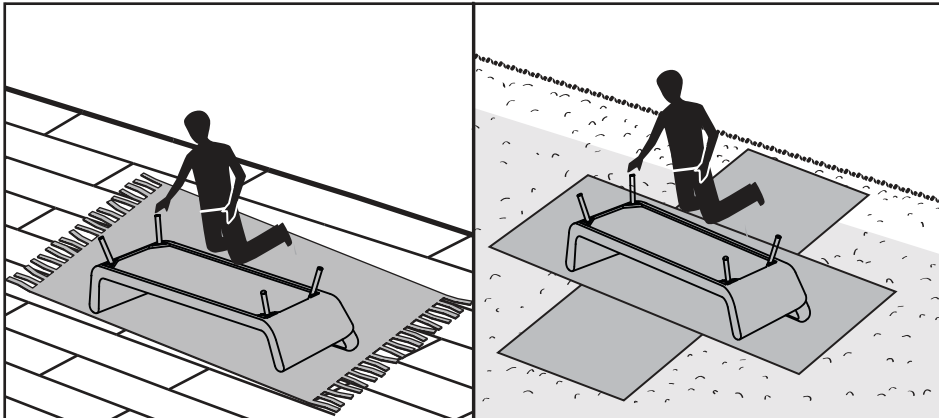

H1 x 12		
	(M6 x 20mm)	
H2 x 12		
	(Ø 14 x 1mm)	
H3 x 1		
	4#