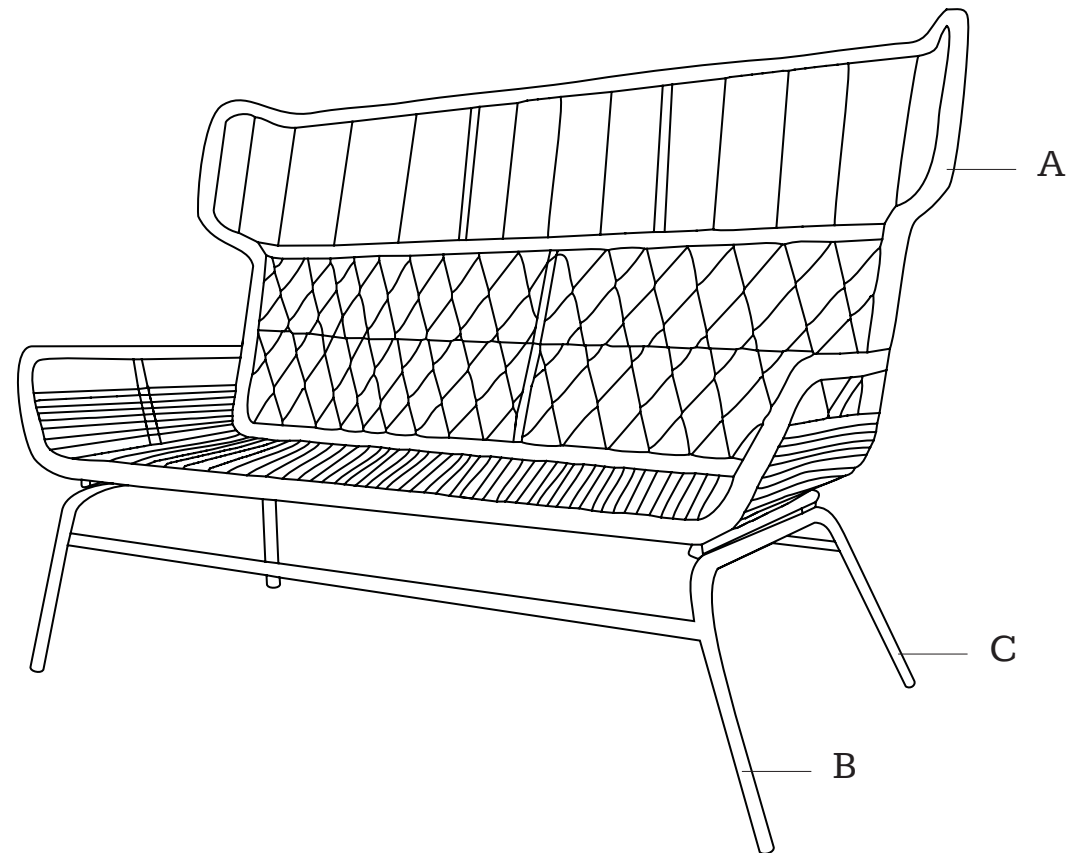

MADE⁺

LYRA

Lyra outdoor 2 seater sofa

Lyra, canapé d'extérieur 2 places

Lyra aperitiefset voor buiten

Lyra 2-Sitzer-Gartensofa

GB Recommendations for the continual safe use of this product are stated on the final page of these instructions. Please retain for future reference.

Bewaar deze folder goed.

DE Auf der letzten Seite dieser Anleitung findest du Hinweise für eine langfristig sichere Anwendung dieses Produktes. Bitte bewahre sie gut auf.

H1 x 1		(5#)
H2 x 4		(M8 x 20mm)
H3 x 4		(φ8 x φ16 x T1.0mm)
H4 x 4		(φ8 x φ12 x T1.5mm)

1

X 4