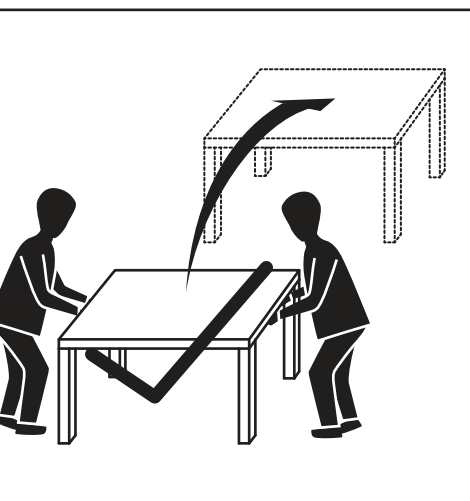

MADE⁺

LYRA

Lyra outdoor 2 seater sofa

Lyra, canapé d'extérieur 2 places

Lyra aperitiefset voor buiten

Lyra 2-Sitzer-Gartensofa

GB Recommendations for the continual safe use of this product are stated on the final page of these instructions. Please retain for future reference.

Bewaar deze folder goed.

DE Auf der letzten Seite dieser Anleitung findest du Hinweise für eine langfristig sichere Anwendung dieses Produktes. Bitte bewahre sie gut auf.

H1 x 1		(5#)
H2 x 4		(M8 x 20mm)
H3 x 4		(φ8 x φ16 x T1.0mm)
H4 x 4		(φ8 x φ12 x T1.5mm)