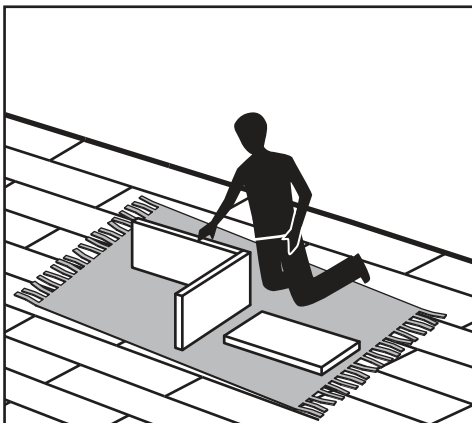

MADE⁺

LYRA

Lyra outdoor 2 seater sofa

Lyra, canapé d'extérieur 2 places

Lyra aperitiefset voor buiten

Lyra 2-Sitzer-Gartensofa

GB Recommendations for the continual safe use of this product are stated on the final page of these instructions. Please retain for future reference.

Bewaar deze folder goed.

DE Auf der letzten Seite dieser Anleitung findest du Hinweise für eine langfristig sichere Anwendung dieses Produktes. Bitte bewahre sie gut auf.

H1 x 1		(5#)
H2 x 4		(M8 x 20mm)
H3 x 4		(φ8 x φ16 x T1.0mm)
H4 x 4		(φ8 x φ12 x T1.5mm)