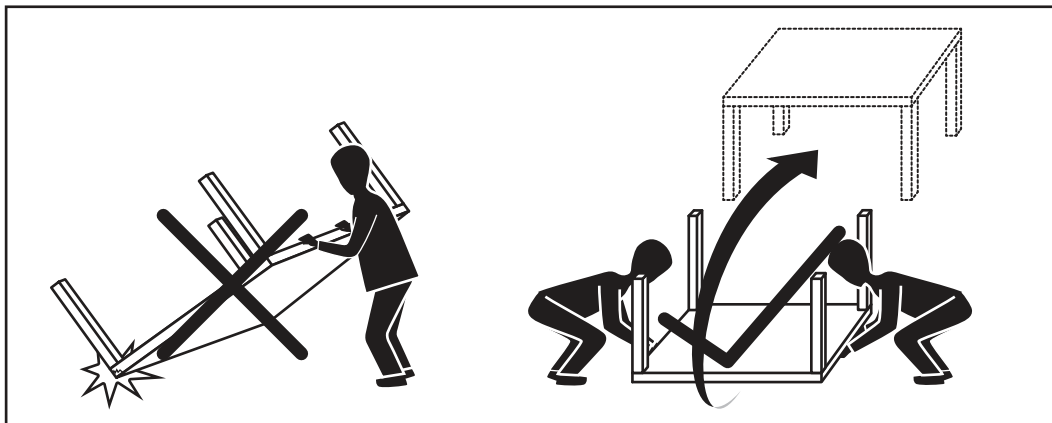

MADE⁺

LYRA

Lyra outdoor 2 seater sofa

Lyra, canapé d'extérieur 2 places

Lyra aperitiefset voor buiten

Lyra 2-Sitzer-Gartensofa

GB Recommendations for the continual safe use of this product are stated on the final page of these instructions. Please retain for future reference.

Bewaar deze folder goed.

DE Auf der letzten Seite dieser Anleitung findest du Hinweise für eine langfristig sichere Anwendung dieses Produktes. Bitte bewahre sie gut auf.

H1 x 1		(5#)
H2 x 4		(M8 x 20mm)
H3 x 4		(φ8 x φ16 x T1.0mm)
H4 x 4		(φ8 x φ12 x T1.5mm)