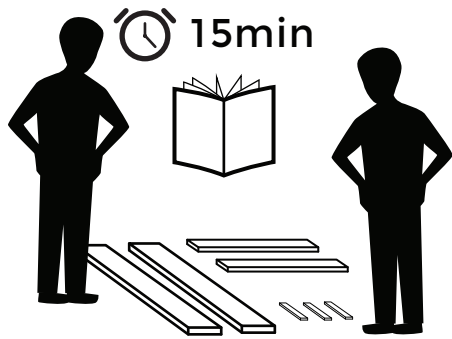

## STEVIE

Stevie Click Clack

Stevie, canapé clic-clac

Stevie klik-klakslaapbank

Stevie Schlafsofa

**GB** Recommendations for the continual safe use of this product are stated on the final page of these instructions. Please retain for future reference.

**FR** Les conseils d'utilisation de ce produit sont indiqués sur la dernière page de ces instructions. Veuillez les conserver pour vous y référer si besoin.

**NL** Aanwijzingen voor veilig gebruik van dit meubel worden toegelicht op de laatste pagina van deze instructies. Bewaar deze folder goed.

**DE** Auf der letzten Seite dieser Anleitung findest du Hinweise für eine langfristig sichere Anwendung dieses Produktes. Bitte bewahre sie gut auf.

x 1

H1 x 1

(5#)

H2 x 16

(M6 x 20)

1

2