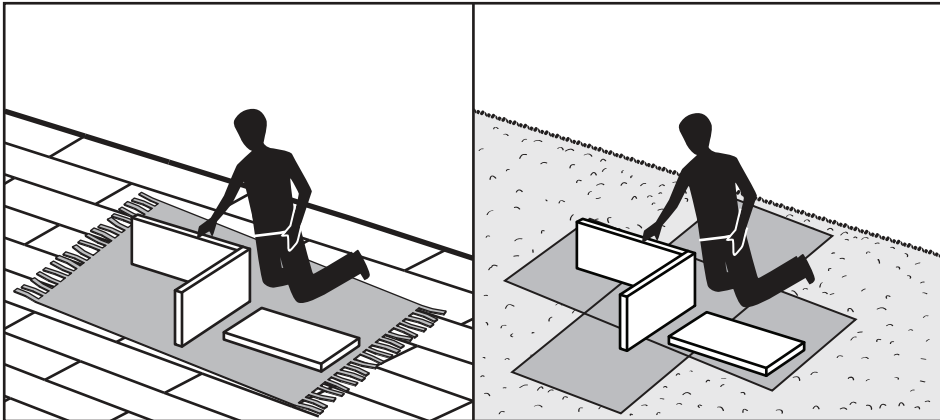

MADE⁺

JONAH

Jonah Outdoor 2 Seater

Jonah, canapé 2 places

Divano 2 posti Jonah

Jonah 2-zitsbank voor buiten

Jonah Outdoor 2-Sitzer-Sofa

- H1 x 1
 (S4)
- H2 x 12
 (M6 x 18)
- H3 x 12
 (M6)
- H4 x 12
