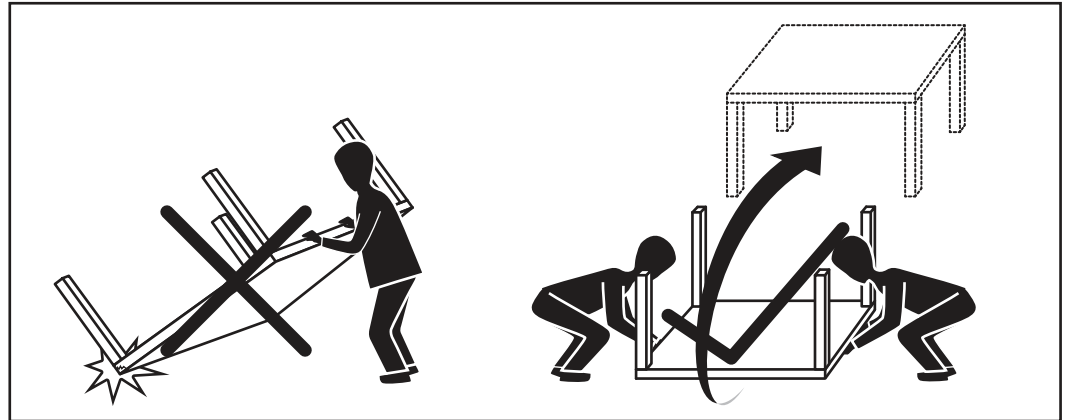

MADE⁺

JONAH

Jonah Outdoor 2 Seater

Jonah, canapé 2 places

Divano 2 posti Jonah

Jonah 2-zitsbank voor buiten

Jonah Outdoor 2-Sitzer-Sofa

- H1 x 1
 (S4)
- H2 x 12
 (M6 x 18)
- H3 x 12
 (M6)
- H4 x 12
