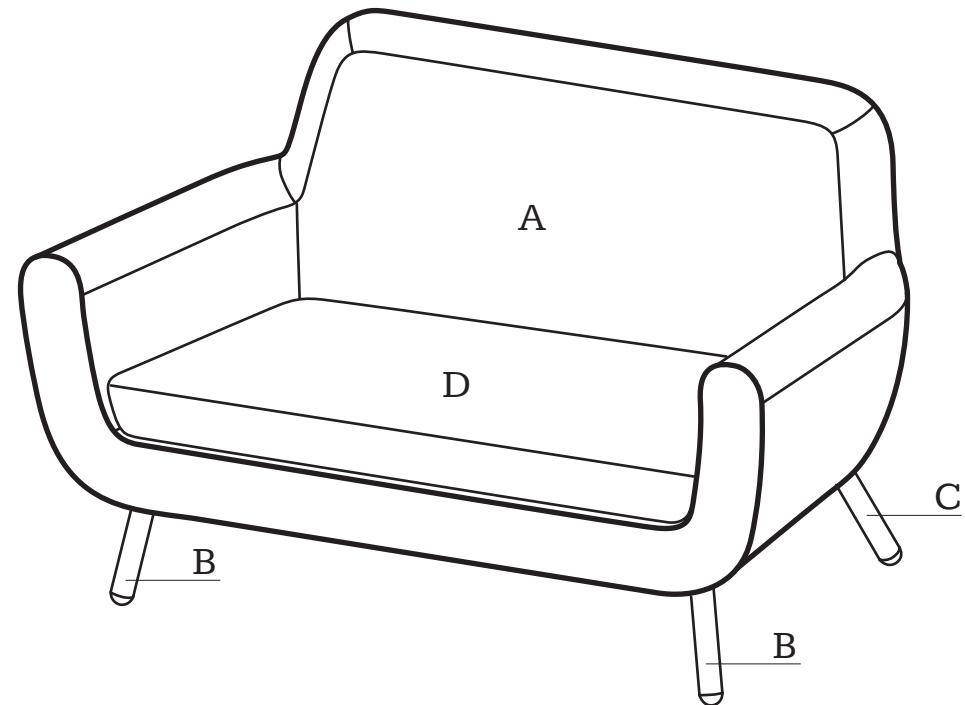

MADE⁺

JONAH

Jonah Outdoor 2 Seater

Jonah, canapé 2 places

Divano 2 posti Jonah

Jonah 2-zitsbank voor buiten

Jonah Outdoor 2-Sitzer-Sofa

- H1 x 1
 (S4)
- H2 x 12
 (M6 x 18)
- H3 x 12
 (M6)
- H4 x 12
