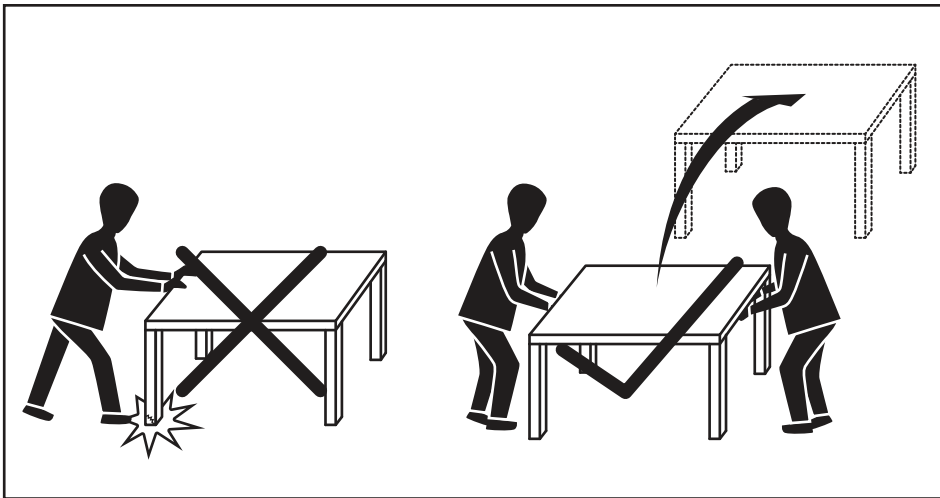

MADE⁺

JONAH

Jonah Outdoor 2 Seater

Jonah, canapé 2 places

Divano 2 posti Jonah

Jonah 2-zitsbank voor buiten

Jonah Outdoor 2-Sitzer-Sofa

- H1 x 1
 (S4)
- H2 x 12
 (M6 x 18)
- H3 x 12
 (M6)
- H4 x 12
