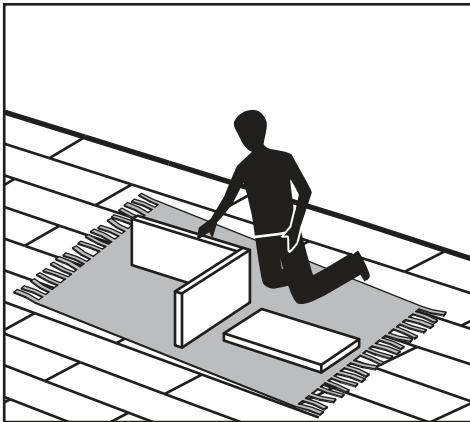

MADE⁺

CAMPTON

Campton Bedside Table

Campton, table de nuit

Campton bijzettafel

Campton Nachttisch

GB Recommendations for the continual safe use of this product are stated on the final page of these instructions. Please retain for future reference.

DE Auf der letzten Seite dieser Anleitung findest du Hinweise für eine langfristig sichere Anwendung dieses Produktes. Bitte bewahre sie gut auf.

- H1 x 1
 (5#)
- H2 x 8
 (M8 x 50mm)
- H3 x 8
 (φ8 x φ20 x T1.5mm)
- H4 x 8
 (φ8 x φ13 x T2.0mm)