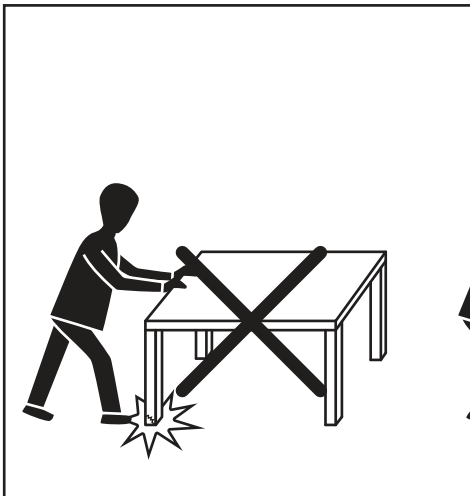

MADE⁺

CAMPTON

Campton Bedside Table

Campton, table de nuit

Campton bijzettafel

Campton Nachttisch

GB Recommendations for the continual safe use of this product are stated on the final page of these instructions. Please retain for future reference.

DE Auf der letzten Seite dieser Anleitung findest du Hinweise für eine langfristig sichere Anwendung dieses Produktes. Bitte bewahre sie gut auf.

- H1 x 1
 (5#)
- H2 x 8
 (M8 x 50mm)
- H3 x 8
 (φ8 x φ20 x T1.5mm)
- H4 x 8
 (φ8 x φ13 x T2.0mm)