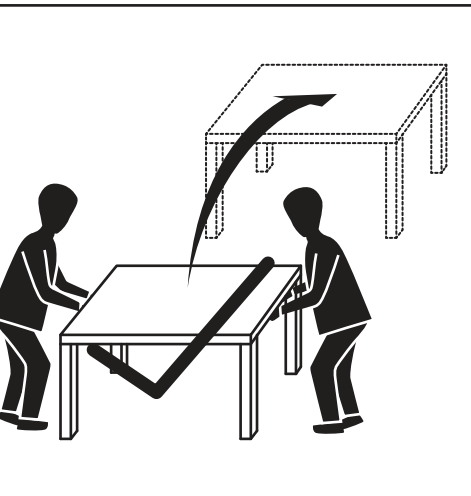

MADE⁺

CAMPTON

Campton Bedside Table

Campton, table de nuit

Campton bijzettafel

Campton Nachttisch

GB Recommendations for the continual safe use of this product are stated on the final page of these instructions. Please retain for future reference.

DE Auf der letzten Seite dieser Anleitung findest du Hinweise für eine langfristig sichere Anwendung dieses Produktes. Bitte bewahre sie gut auf.

- H1 x 1
 (5#)
- H2 x 8
 (M8 x 50mm)
- H3 x 8
 (φ8 x φ20 x T1.5mm)
- H4 x 8
 (φ8 x φ13 x T2.0mm)