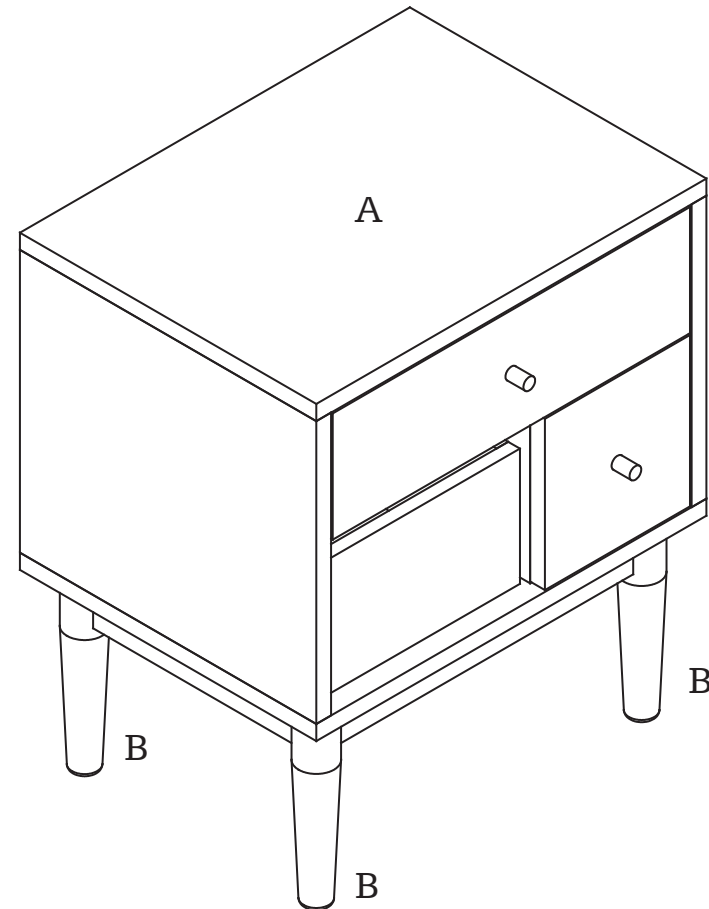

MADE⁺

CAMPTON

Campton Bedside Table

Campton, table de nuit

Campton bijzettafel

Campton Nachttisch

GB Recommendations for the continual safe use of this product are stated on the final page of these instructions. Please retain for future reference.

DE Auf der letzten Seite dieser Anleitung findest du Hinweise für eine langfristig sichere Anwendung dieses Produktes. Bitte bewahre sie gut auf.

- H1 x 1
 (5#)
- H2 x 8
 (M8 x 50mm)
- H3 x 8
 (φ8 x φ20 x T1.5mm)
- H4 x 8
 (φ8 x φ13 x T2.0mm)