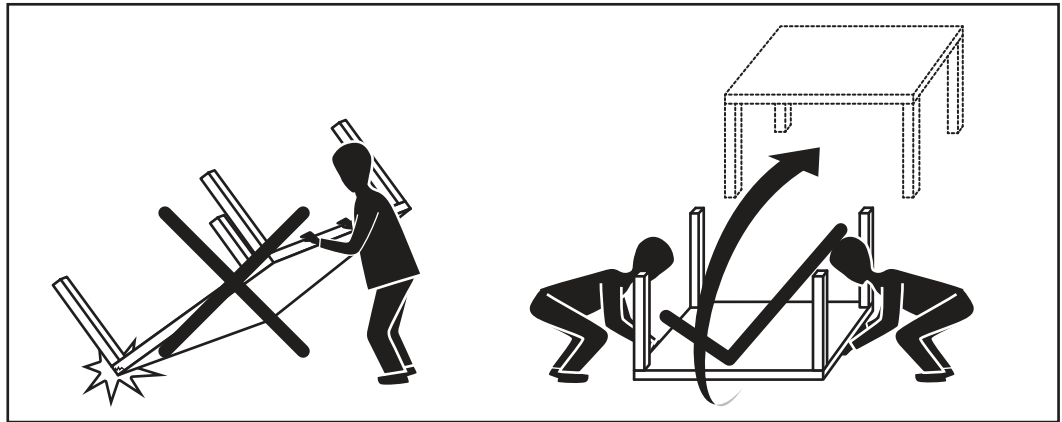

MADE⁺

CAMPTON

Campton Bedside Table

Campton, table de nuit

Campton bijzettafel

Campton Nachttisch

GB Recommendations for the continual safe use of this product are stated on the final page of these instructions. Please retain for future reference.

FR Les conseils d'utilisation de ce produit sont indiqués sur la dernière page de ces instructions. Veuillez les conserver pour vous y référer si besoin.

NL Aanwijzingen voor veilig gebruik van dit meubel worden toegelicht op de laatste pagina van deze instructies. Bewaar deze folder goed.

DE Auf der letzten Seite dieser Anleitung findest du Hinweise für eine langfristig sichere Anwendung dieses Produktes. Bitte bewahre sie gut auf.

- H1 x 1
 (5#)
- H2 x 8
 (M8 x 50mm)
- H3 x 8
 (φ8 x φ20 x T1.5mm)
- H4 x 8
 (φ8 x φ13 x T2.0mm)