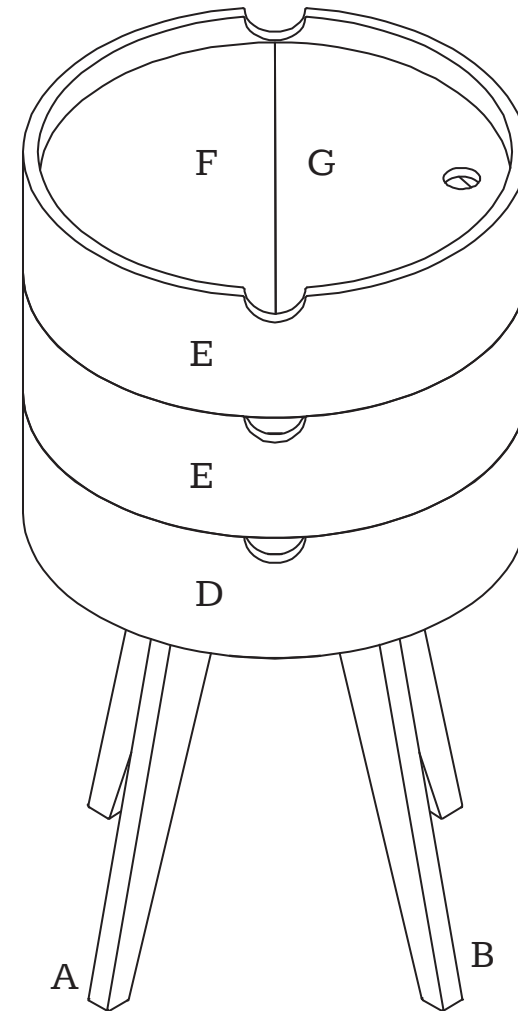

MADE⁺

CAIRN

Cairn Bedside Table

Cairn, table de nuit

Cairn bijzettafel

Cairn Nachttisch

GB Recommendations for the continual safe use of this product are stated on the final page of these instructions. Please retain for future reference.

Bewaar deze folder goed.

DE Auf der letzten Seite dieser Anleitung findest du Hinweise für eine langfristig sichere Anwendung dieses Produktes. Bitte bewahre sie gut auf.

<p>H1 x 8</p>  <p>(M6 x 15mm)</p> <p>H2 x 1</p>  <p>(4#)</p>		
--	--	--