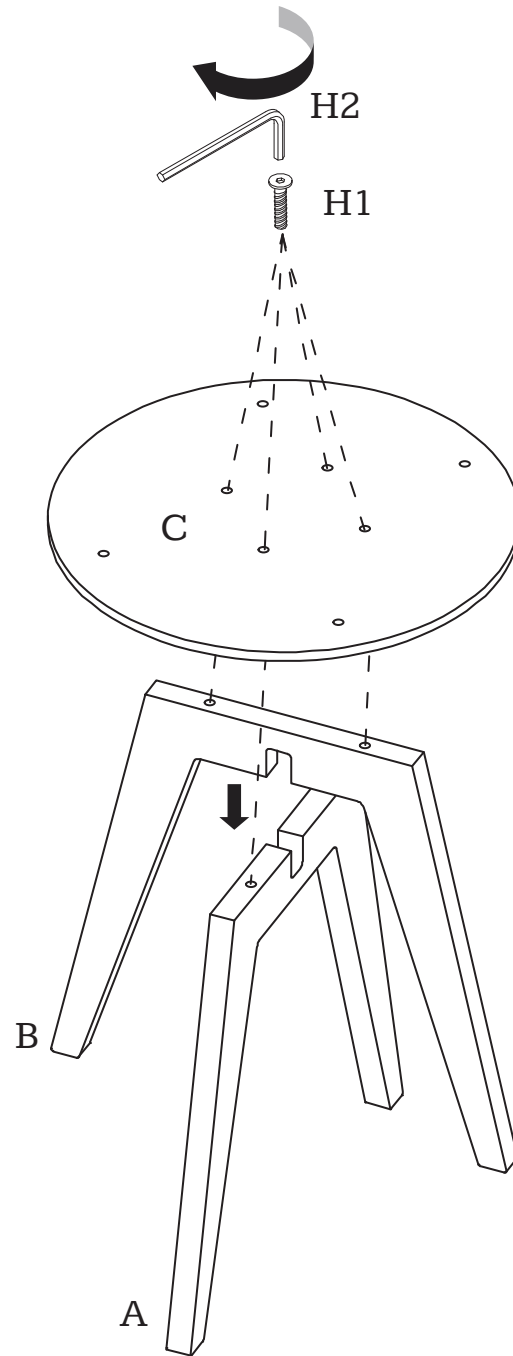

MADE⁺

CAIRN

Cairn Bedside Table

Cairn, table de nuit

Cairn bijzettafel

Cairn Nachttisch

GB Recommendations for the continual safe use of this product are stated on the final page of these instructions. Please retain for future reference.

Bewaar deze folder goed.

DE Auf der letzten Seite dieser Anleitung findest du Hinweise für eine langfristig sichere Anwendung dieses Produktes. Bitte bewahre sie gut auf.

<p>H1 x 8</p>  <p>(M6 x 15mm)</p> <p>H2 x 1</p>  <p>(4#)</p>		
--	--	--

1

2

3