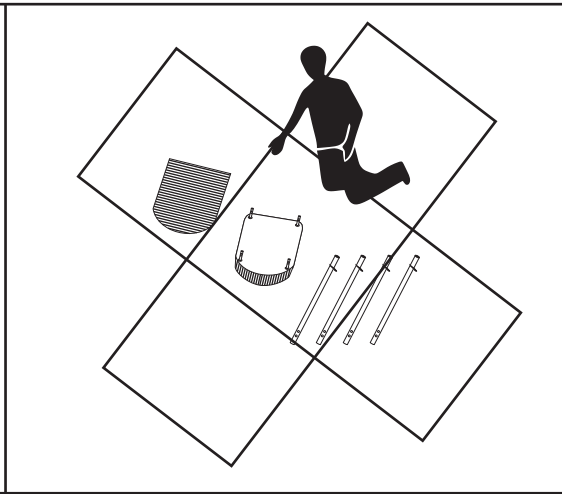

MADE⁺

OVING

Oving Bedside Table

Table de chevet Oving

Oving nachtkast je

Oving Nachttisch

Mesita de noche Oving

GB Recommendations for the continual safe use of this product are stated on the final page of these instructions. Please retain for future reference.

FR Les conseils d'utilisation de ce produit sont indiqués sur la dernière page de ces instructions. Veuillez les conserver pour vous y référer si besoin.

NL Aanwijzingen voor veilig gebruik van dit meubel worden toegelicht op de laatste pagina van deze instructies. Bewaar deze folder goed.

1

2

3

12Months

FR:12mois
NL:12Maanden
DE:12Monate
ES:12Meses

The assembly diagram shows a rectangular shelf panel with a screw being inserted into a hole. A checkmark is next to the completed assembly, and a plus sign is in a circle next to the screw.