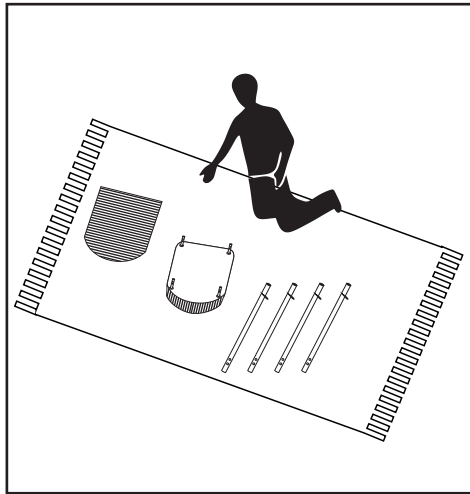

MADE⁺

OVING

Oving Bedside Table

Table de chevet Oving

Oving nachtkast je

Oving Nachttisch

Mesita de noche Oving

GB Recommendations for the continual safe use of this product are stated on the final page of these instructions. Please retain for future reference.

FR Les conseils d'utilisation de ce produit sont indiqués sur la dernière page de ces instructions. Veuillez les conserver pour vous y référer si besoin.

NL Aanwijzingen voor veilig gebruik van dit meubel worden toegelicht op de laatste pagina van deze instructies. Bewaar deze folder goed.

1

2

3

12Months

FR:12mois
NL:12Maanden
DE:12Monate
ES:12Meses

The assembly diagram shows a rectangular shelf panel with a screw being inserted into a hole. A checkmark is next to the completed assembly, and a plus sign is in a circle next to the screw.