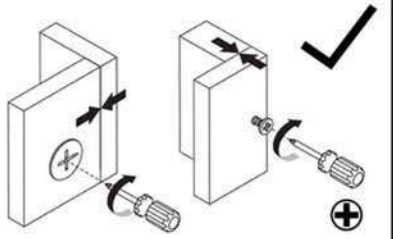

Tayma Bedside Table MK2 20201124
Made in India

1

2

FR:12mois
NL:12Maanden
DE:12Monate
ES:12Meses

2 KG
MAX