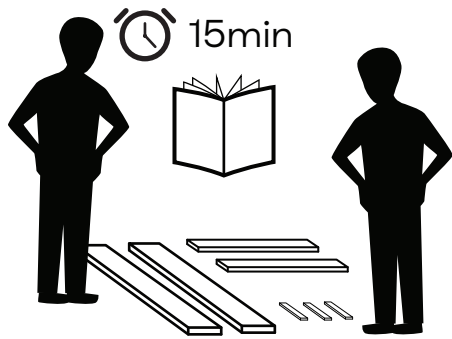

x 1

H1 x 1

(4#)

H2 x 4

(M6 x 19)

H3 x 1

(ϕ 136 x T10)