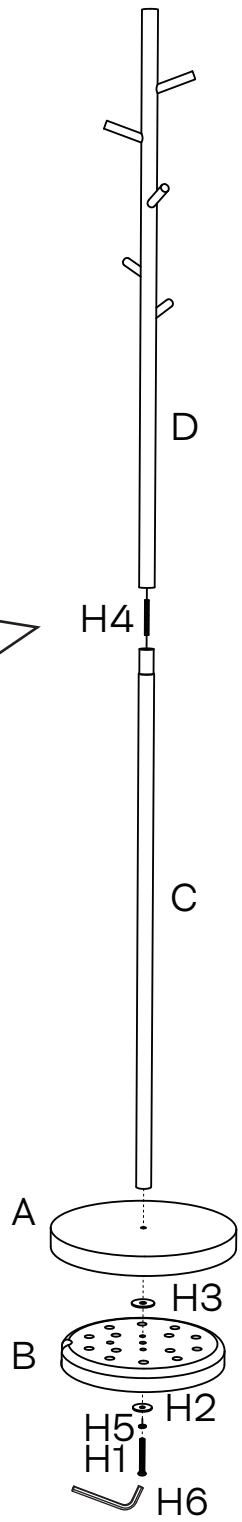

MADE⁺

ATOM

Atom Coat Stand

Atom, portemanteau

Atom kapstok

Atom Garderobe

Perchero para abrigos Atom

GB Recommendations for the continual safe use of this product are stated on the final page of these instructions. Please retain for future reference.

FR Les conseils d'utilisation de ce produit sont indiqués sur la dernière page de ces instructions. Veuillez les conserver pour vous y référer si besoin.

NL Aanwijzingen voor veilig gebruik van dit meubel worden toegelicht op de laatste pagina van deze instructies. Bewaar deze folder goed.

<p>H1 x 1</p>  <p>($\varnothing 7.6 \times 60\text{mm}$)</p>	<p>H3 x 1</p>  <p>($\varnothing 38\text{mm}$)</p>	<p>H5 x 1</p>  <p>($\varnothing 13.5\text{mm}$)</p>
<p>H2 x 1</p>  <p>($\varnothing 32\text{mm}$)</p>	<p>H4 x 1</p>  <p>($\varnothing 6 \times 56\text{mm}$)</p>	<p>H6 x 1</p>  <p>(M4)</p>

A

C

E

B

D

FX5

1

2