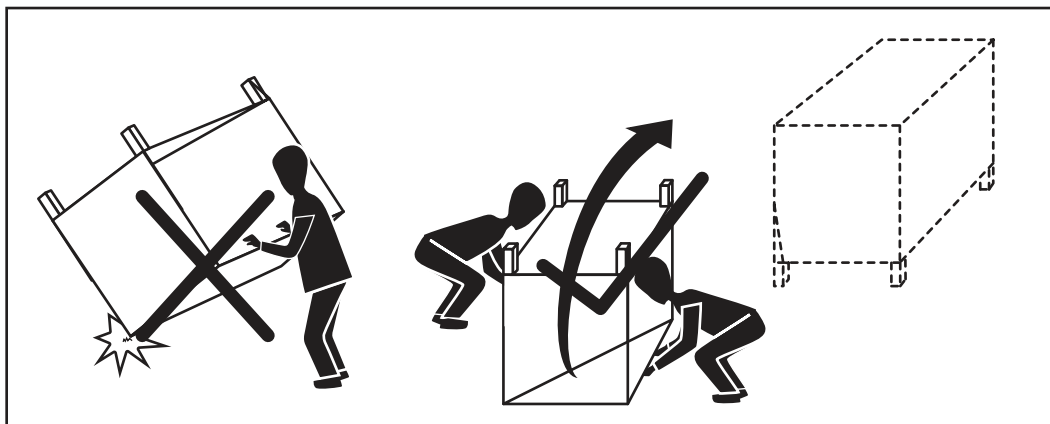

H1 x 1	(M4x100)		
H2 x 8	(M6x35)		
H3 x 4	(5x13x13)		
H4 x 1	(4x30)