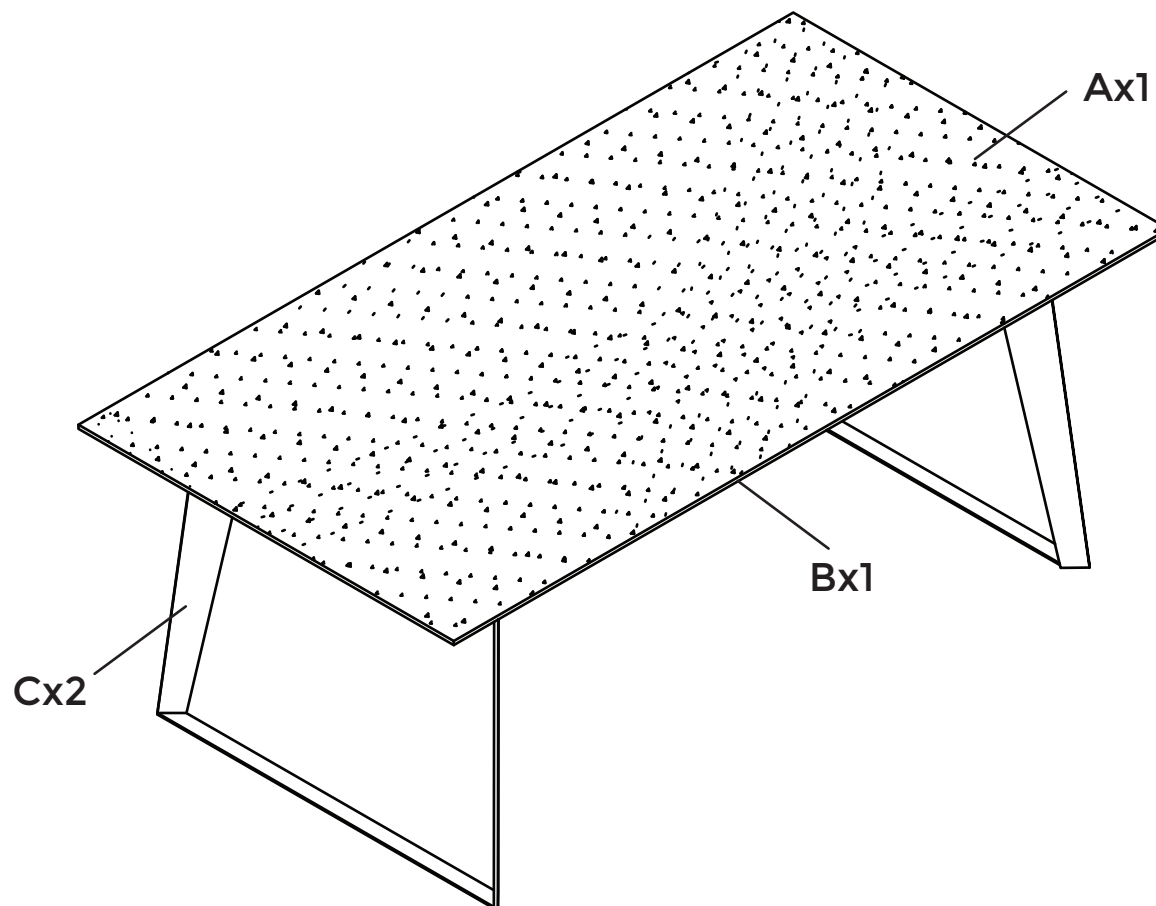

## BOONE

Boone Dining Table, Concrete resin top  
Boone, table, dessus en béton de résine  
Boone eettafel, harsbeton  
Boone Esstisch, Betongrau

**GB** Recommendations for the continual safe use of this product are stated on the final page of these instructions. Please retain for future reference.

**DE** Auf der letzten Seite dieser Anleitung findest du Hinweise für eine langfristig sichere Anwendung dieses Produktes. Bitte bewahre sie gut auf.

<b>H1 x 8</b>  (M10 x 30)	<b>H2 x 8</b>  (M8 x 20)	<b>H3 x 4</b>  (M8 x 25)
<b>H4 x 4</b>  (M8)	<b>H5 x 8</b>  (10 x 22)	<b>H6 x 16</b>  (8 x 20)
<b>H7 x 1</b> 	<b>H8 x 1</b>  (13)	<b>H9 x 1</b>  (17)