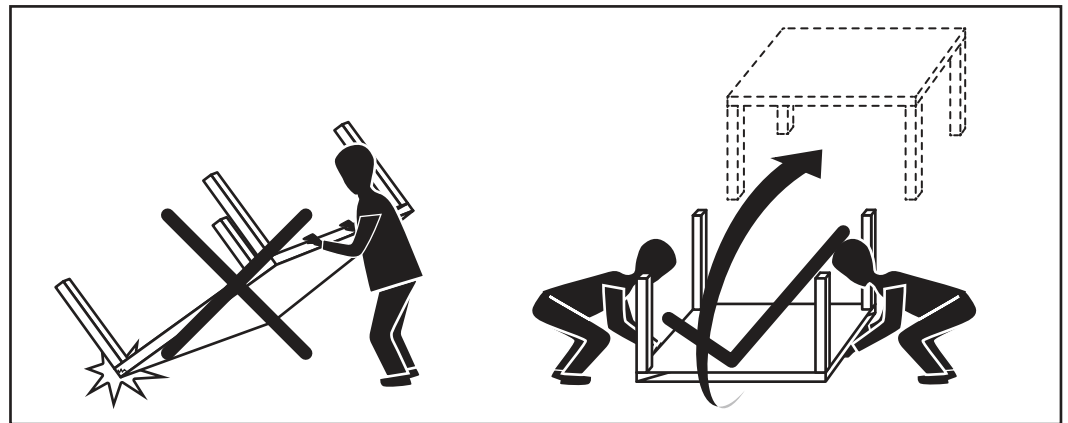

MADE⁺

FJORD

Fjord Rectangle Dining Table

Fjord, table rectangulaire

Tavolo rettangolare Fjord

Fjord rechthoekige eettafel

Fjord rechteckiger Esstisch

<p>H1 x 1</p> 	<p>H5 x 20</p>  (2 x 8 x 14)
<p>H2 x 8</p>  (M8 x 60)	<p>H6 x 4</p> 
<p>H3 x 12</p>  (M8 x 40)	
<p>H4 x 20</p>  (2 x 8 x 18)	