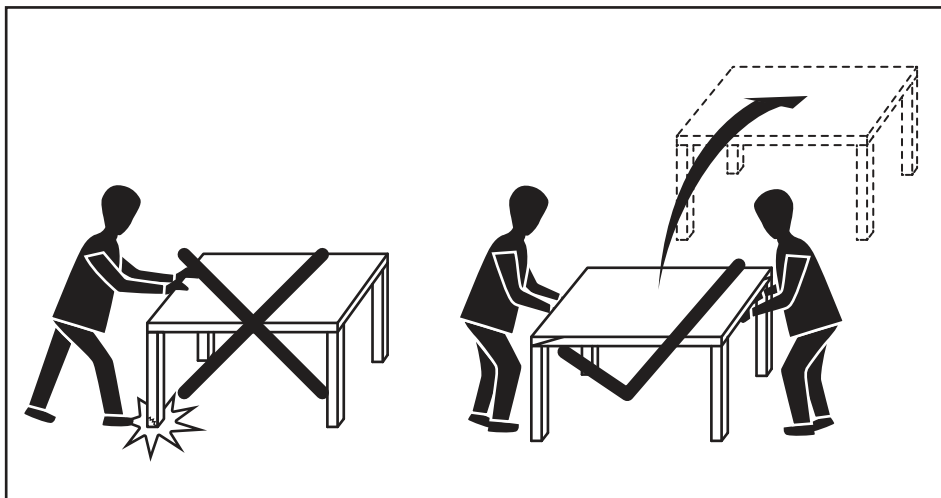

MADE⁺

FJORD

Fjord Rectangle Dining Table

Fjord, table rectangulaire

Tavolo rettangolare Fjord

Fjord rechthoekige eettafel

Fjord rechteckiger Esstisch

<p>H1 x 1</p> 	<p>H5 x 20</p>  (2 x 8 x 14)
<p>H2 x 8</p>  (M8 x 60)	<p>H6 x 4</p> 
<p>H3 x 12</p>  (M8 x 40)	
<p>H4 x 20</p>  (2 x 8 x 18)	