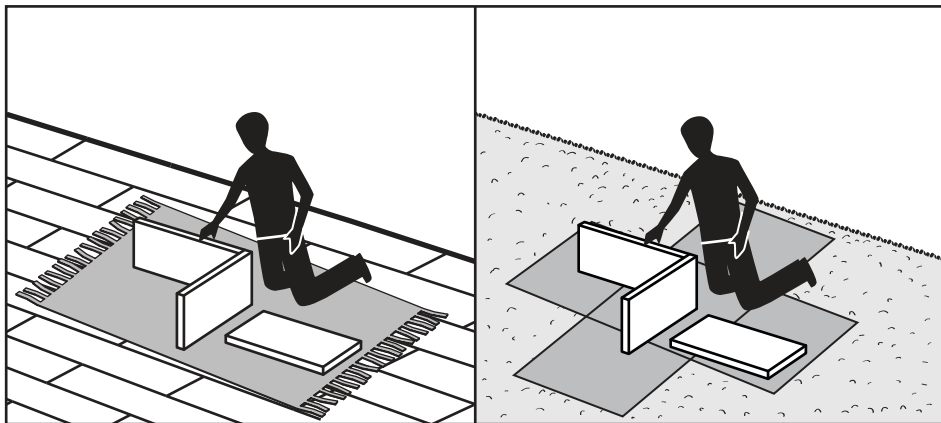

MADE⁺

FJORD

Fjord Rectangle Dining Table

Fjord, table rectangulaire

Tavolo rettangolare Fjord

Fjord rechthoekige eettafel

Fjord rechteckiger Esstisch

<p>H1 x 1</p> 	<p>H5 x 20</p>  (2 x 8 x 14)
<p>H2 x 8</p>  (M8 x 60)	<p>H6 x 4</p> 
<p>H3 x 12</p>  (M8 x 40)	
<p>H4 x 20</p>  (2 x 8 x 18)	