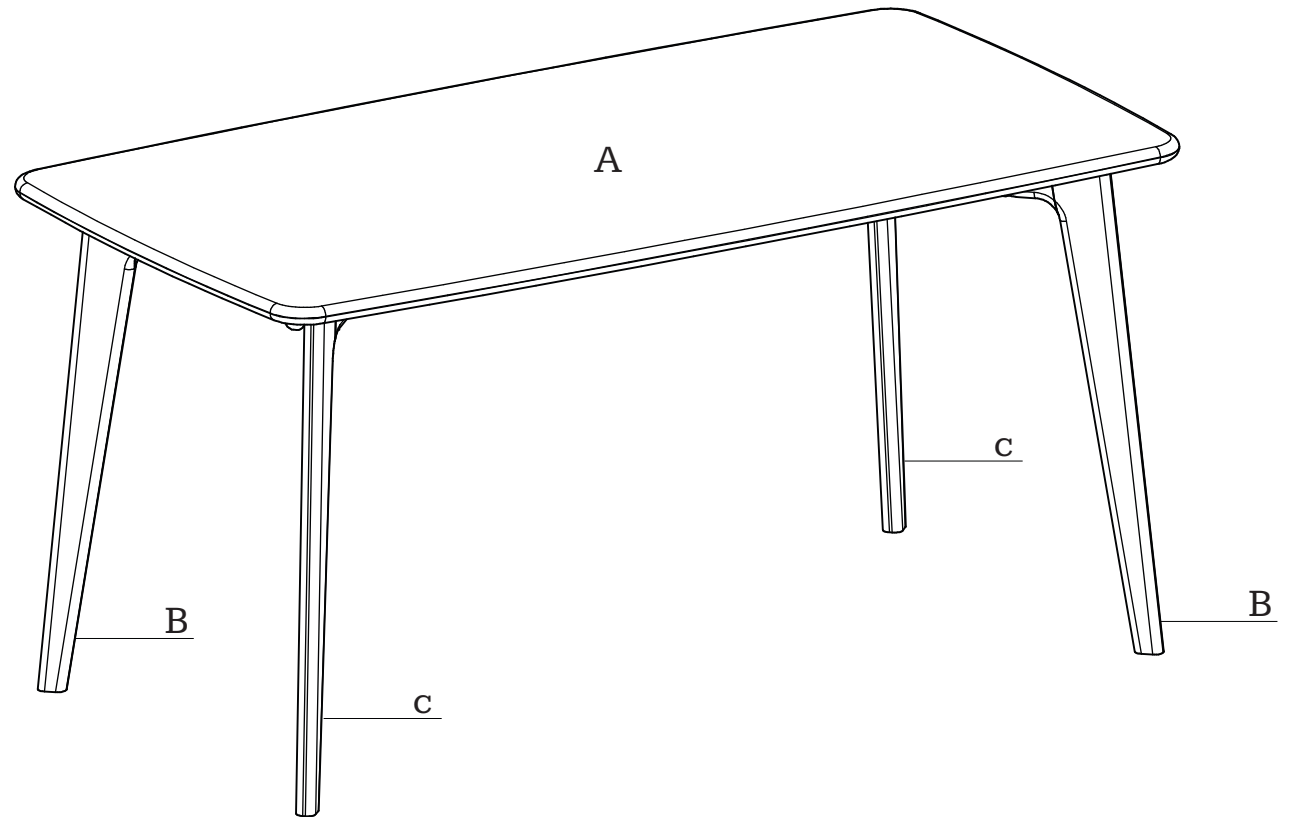

MADE⁺

FJORD

Fjord Rectangle Dining Table

Fjord, table rectangulaire

Tavolo rettangolare Fjord

Fjord rechthoekige eettafel

Fjord rechteckiger Esstisch

<p>H1 x 1</p> 	<p>H5 x 20</p>  (2 x 8 x 14)
<p>H2 x 8</p>  (M8 x 60)	<p>H6 x 4</p> 
<p>H3 x 12</p>  (M8 x 40)	
<p>H4 x 20</p>  (2 x 8 x 18)	