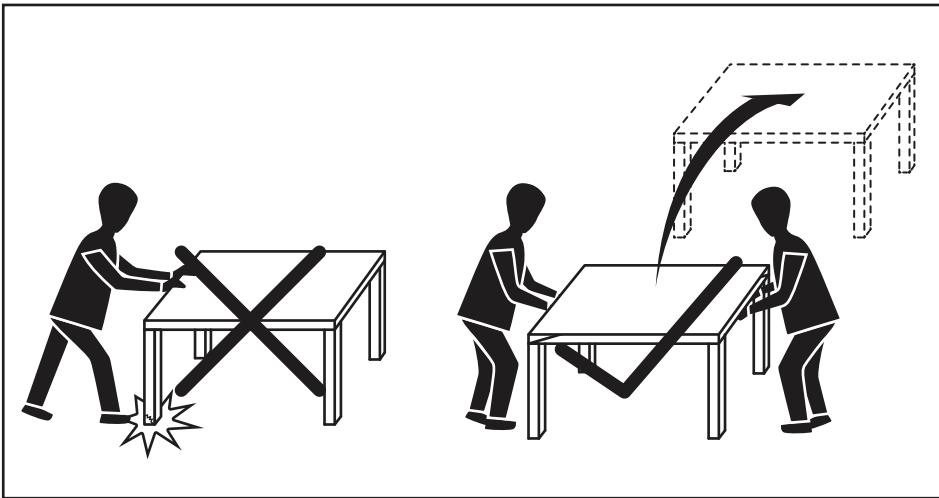

# MADE<sup>⊕</sup>

FJORD

Fjord Compact Dining Table

Fjord, table carrée

Tavolo quadrato Fjord

Fjord vierkante eettafel

Fjord quadratischer Esstisch

H1 x 1 	H5 x 20  (2 x 8 x 14)	
H2 x 8  (M8 x 60)	H6 x 4 	
H3 x 12  (M8 x 40)		
H4 x 20  (2 x 8 x 18)		