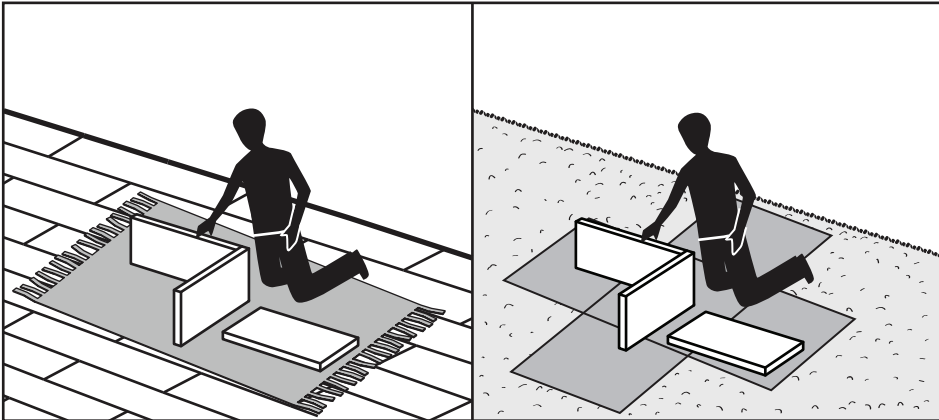

# MADE<sup>⊕</sup>

FJORD

Fjord Compact Dining Table

Fjord, table carrée

Tavolo quadrato Fjord

Fjord vierkante eettafel

Fjord quadratischer Esstisch

H1 x 1 	H5 x 20  (2 x 8 x 14)	
H2 x 8  (M8 x 60)	H6 x 4 	
H3 x 12  (M8 x 40)		
H4 x 20  (2 x 8 x 18)		