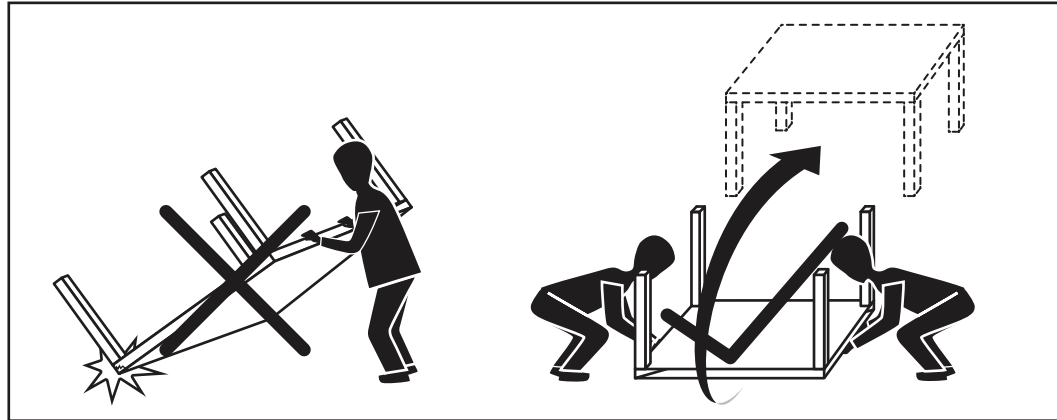

# MADE<sup>⊕</sup>

FJORD

Fjord Compact Dining Table

Fjord, table carrée

Tavolo quadrato Fjord

Fjord vierkante eettafel

Fjord quadratischer Esstisch

H1 x 1 	H5 x 20  (2 x 8 x 14)	
H2 x 8  (M8 x 60)	H6 x 4 	
H3 x 12  (M8 x 40)		
H4 x 20  (2 x 8 x 18)		