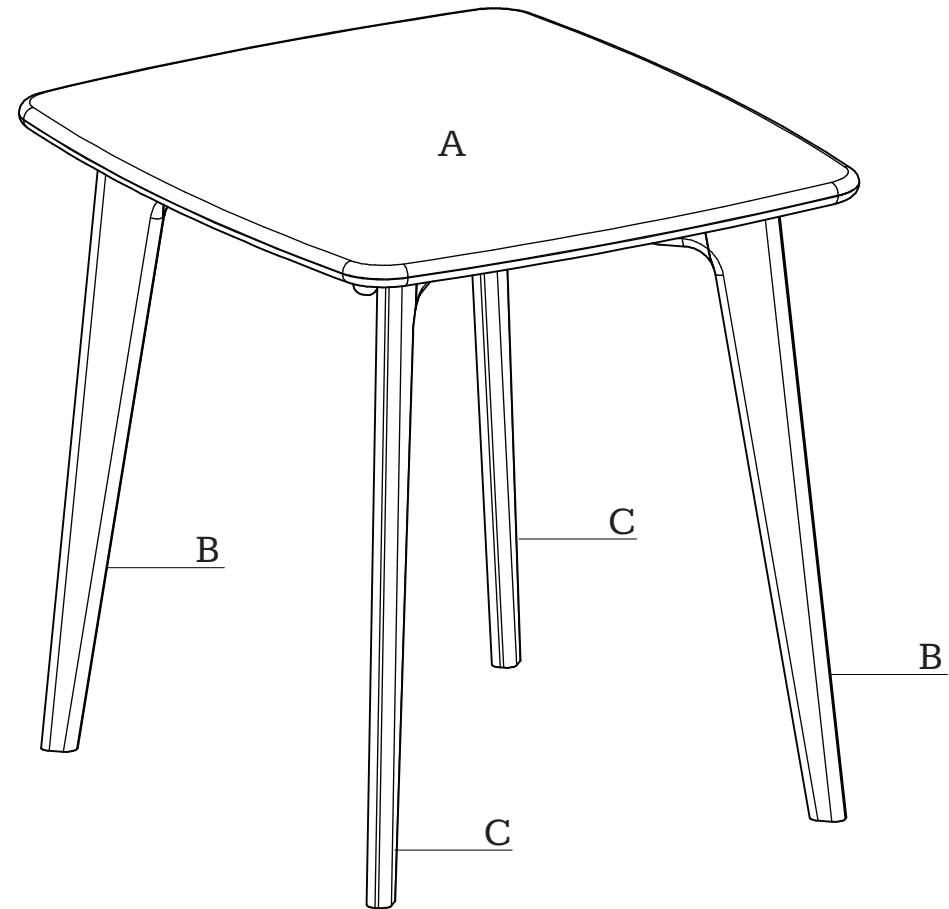

# MADE<sup>⊕</sup>

FJORD

Fjord Compact Dining Table

Fjord, table carrée

Tavolo quadrato Fjord

Fjord vierkante eettafel

Fjord quadratischer Esstisch

H1 x 1 	H5 x 20  (2 x 8 x 14)	
H2 x 8  (M8 x 60)	H6 x 4 	
H3 x 12  (M8 x 40)		
H4 x 20  (2 x 8 x 18)		