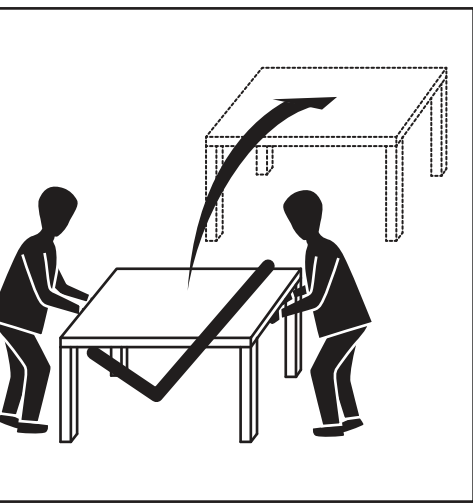

MADE⁺

HAKU

Haku Rectangular Dining Table

Haku, table rectangulaire

Haku eettafel

Haku Esstisch

GB Recommendations for the continual safe use of this product are stated on the final page of these instructions. Please retain for future reference.

Bewaar deze folder goed.

DE Auf der letzten Seite dieser Anleitung findest du Hinweise für eine langfristig sichere Anwendung dieses Produktes. Bitte bewahre sie gut auf.

H1 x 1	H5 x 4	
 (4#)	 (Ø8 x Ø15 x T0.5mm)	
H2 x 1	H6 x 12	
 (5#)	 (Ø6 x Ø15 x T0.5mm)	
H3 x 4	H7 x 4	
 (M8 x 25mm)	 (Ø8 x Ø12 x T1.5mm)	
H4 x 12	H8 x 12	
 (M6 x 10mm)	 (Ø5.5 x Ø9.3 x T1.5mm)	