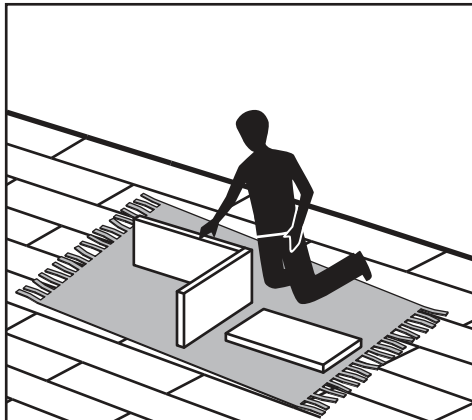

MADE⁺

HAKU

Haku Rectangular Dining Table

Haku, table rectangulaire

Haku eettafel

Haku Esstisch

GB Recommendations for the continual safe use of this product are stated on the final page of these instructions. Please retain for future reference.

Bewaar deze folder goed.

DE Auf der letzten Seite dieser Anleitung findest du Hinweise für eine langfristig sichere Anwendung dieses Produktes. Bitte bewahre sie gut auf.

H1 x 1	H5 x 4	
 (4#)	 (Ø8 x Ø15 x T0.5mm)	
H2 x 1	H6 x 12	
 (5#)	 (Ø6 x Ø15 x T0.5mm)	
H3 x 4	H7 x 4	
 (M8 x 25mm)	 (Ø8 x Ø12 x T1.5mm)	
H4 x 12	H8 x 12	
 (M6 x 10mm)	 (Ø5.5 x Ø9.3 x T1.5mm)	