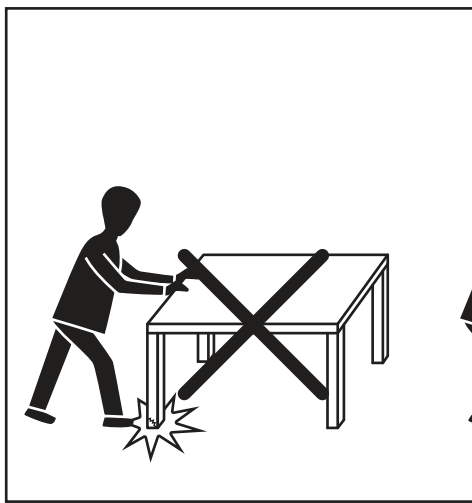

MADE⁺

HAKU

Haku Rectangular Dining Table

Haku, table rectangulaire

Haku eettafel

Haku Esstisch

GB Recommendations for the continual safe use of this product are stated on the final page of these instructions. Please retain for future reference.

Bewaar deze folder goed.

DE Auf der letzten Seite dieser Anleitung findest du Hinweise für eine langfristig sichere Anwendung dieses Produktes. Bitte bewahre sie gut auf.

H1 x 1	H5 x 4	
 (4#)	 (Ø8 x Ø15 x T0.5mm)	
H2 x 1	H6 x 12	
 (5#)	 (Ø6 x Ø15 x T0.5mm)	
H3 x 4	H7 x 4	
 (M8 x 25mm)	 (Ø8 x Ø12 x T1.5mm)	
H4 x 12	H8 x 12	
 (M6 x 10mm)	 (Ø5.5 x Ø9.3 x T1.5mm)	