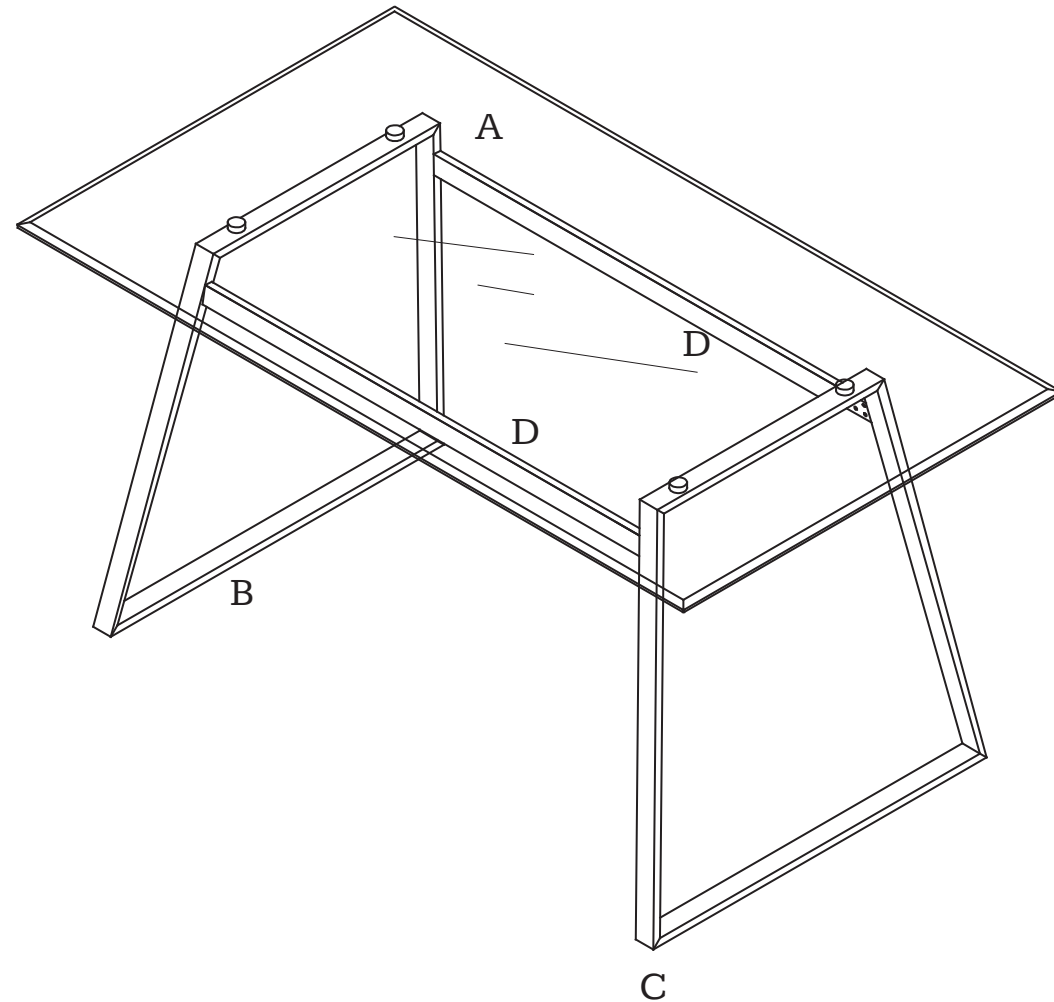

MADE⁺

HAKU

Haku Rectangular Dining Table

Haku, table rectangulaire

Haku eettafel

Haku Esstisch

GB Recommendations for the continual safe use of this product are stated on the final page of these instructions. Please retain for future reference.

Bewaar deze folder goed.

DE Auf der letzten Seite dieser Anleitung findest du Hinweise für eine langfristig sichere Anwendung dieses Produktes. Bitte bewahre sie gut auf.

H1 x 1	H5 x 4	
 (4#)	 (Ø8 x Ø15 x T0.5mm)	
H2 x 1	H6 x 12	
 (5#)	 (Ø6 x Ø15 x T0.5mm)	
H3 x 4	H7 x 4	
 (M8 x 25mm)	 (Ø8 x Ø12 x T1.5mm)	
H4 x 12	H8 x 12	
 (M6 x 10mm)	 (Ø5.5 x Ø9.3 x T1.5mm)	

1

2

x 4

3

X 4