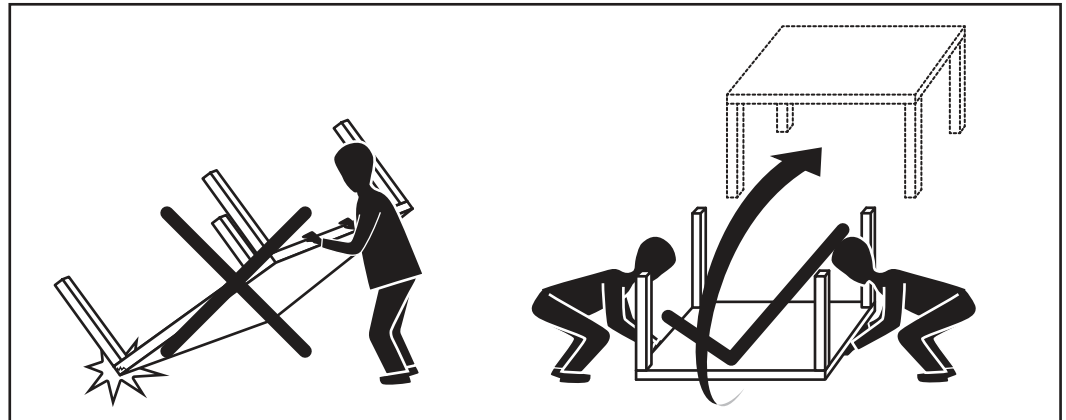

MADE⁺

HAKU

Haku Rectangular Dining Table

Haku, table rectangulaire

Haku eettafel

Haku Esstisch

GB Recommendations for the continual safe use of this product are stated on the final page of these instructions. Please retain for future reference.

Bewaar deze folder goed.

DE Auf der letzten Seite dieser Anleitung findest du Hinweise für eine langfristig sichere Anwendung dieses Produktes. Bitte bewahre sie gut auf.

H1 x 1	H5 x 4	
 (4#)	 (Ø8 x Ø15 x T0.5mm)	
H2 x 1	H6 x 12	
 (5#)	 (Ø6 x Ø15 x T0.5mm)	
H3 x 4	H7 x 4	
 (M8 x 25mm)	 (Ø8 x Ø12 x T1.5mm)	
H4 x 12	H8 x 12	
 (M6 x 10mm)	 (Ø5.5 x Ø9.3 x T1.5mm)	