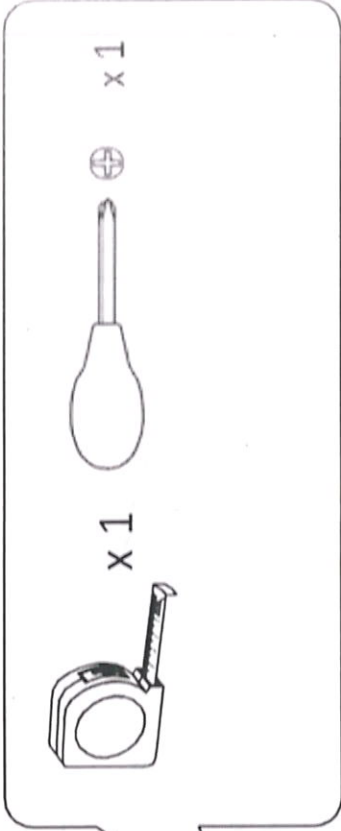

# MADE<sup>⊕</sup>

Lucien

Lucien Extending Table

Lucien table à rallonges

Lucien uitschuifbare eettafel

Lucien Ausziehtisch

**GB** Recommendations for the continual safe use of this product are stated on the final page of these instructions. Please retain for future reference.

**FR** Les conseils d'utilisation de ce produit sont indiqués sur la dernière page de ces instructions. Veuillez les conserver pour vous y référer si besoin.

**NL** Aanwijzingen voor veilig gebruik van dit meubel worden toegelicht op de laatste pagina van deze instructies. Bewaar deze folder goed.

**DE** Auf der letzten Seite dieser Anleitung findest du Hinweise für eine langfristige sichere Anwendung dieses Produktes. Bitte bewahre sie gut auf.

|        |                         |        |                     |
|--------|-------------------------|--------|---------------------|
| H1 X 6 | (M8 x 45)               | H4 X 8 | (M6 x 16)           |
| H2 X 6 | (OD22.5 mm x ID 8.5 mm) | H5 X 8 | (OD17 mm x ID 8 mm) |
| H3 X 1 | (6 MM)                  | H6 X 1 | (4 MM)              |