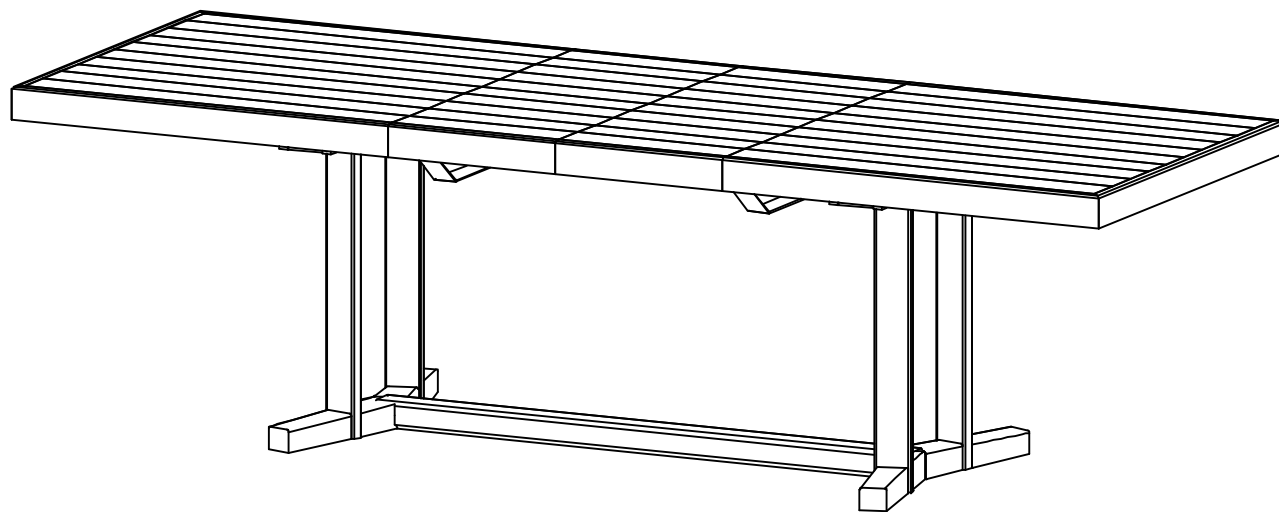

MADE⁺

LIVORNO

Livorno 6-10 Seat Extending Dining Table

Livorno, table extensible 6 à 10 personnes

Mesa de comedor extensible para 6-10

personas Livorno

Livorno 6-10 persoons uitschuifbare

eettafel

Livorno Ausziehtisch (6 - 10 Plätze)

GB Recommendations for the continual safe use of this product are stated on the final page of these instructions. Please retain for future reference.

FR Les conseils d'utilisation de ce produit sont indiqués sur la dernière page de ces instructions. Veuillez les conserver pour vous y référer si besoin.

NL Aanwijzingen voor veilig gebruik van dit meubel worden toegelicht op de laatste pagina van deze instructies. Bewaar deze folder goed.

DE Auf der letzten Seite dieser Anleitung findest du Hinweise für eine langfristig sichere Anwendung dieses Produktes. Bitte bewahre sie gut auf.

ES Las recomendaciones para el uso continuado de este producto figuran en la última página de estas instrucciones. Por favor, consévalas para futuras consultas.