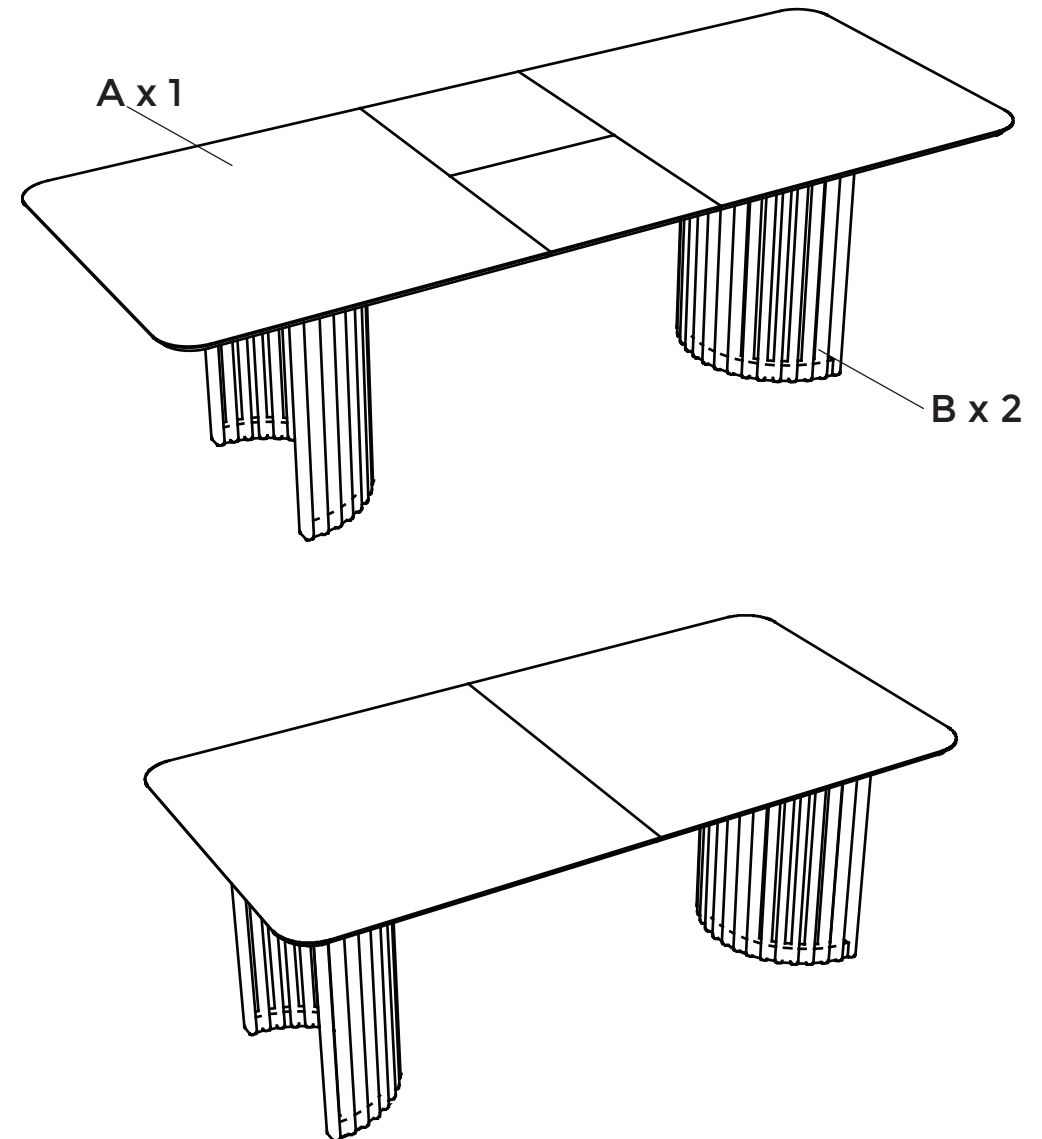

MADE⁺

ZARAGOZA

Zaragoza 6-8 Seat Extending Dining Table

Zaragoza, table extensible 6 à 8 personnes

Mesa de comedor extensible de 6-8 plazas Zaragoza

Zaragoza 6-8 persoons uitschuifbare eettafel

Zaragoza ausziehbarer Esstisch (6 - 8 Plätze)

GB Recommendations for the continual safe use of this product are stated on the final page of these instructions. Please retain for future reference.

FR Les conseils d'utilisation de ce produit sont indiqués sur la dernière page de ces instructions. Veuillez les conserver pour vous y référer si besoin.

NL Aanwijzingen voor veilig gebruik van dit meubel worden toegelicht op de laatste pagina van deze instructies. Bewaar deze folder goed.

DE Auf der letzten Seite dieser Anleitung findest du Hinweise für eine langfristig sichere Anwendung dieses Produktes. Bitte bewahre sie gut auf.

ES Las recomendaciones para el uso continuado de este producto figuran en la última página de estas instrucciones. Por favor, consévalas para futuras consultas.