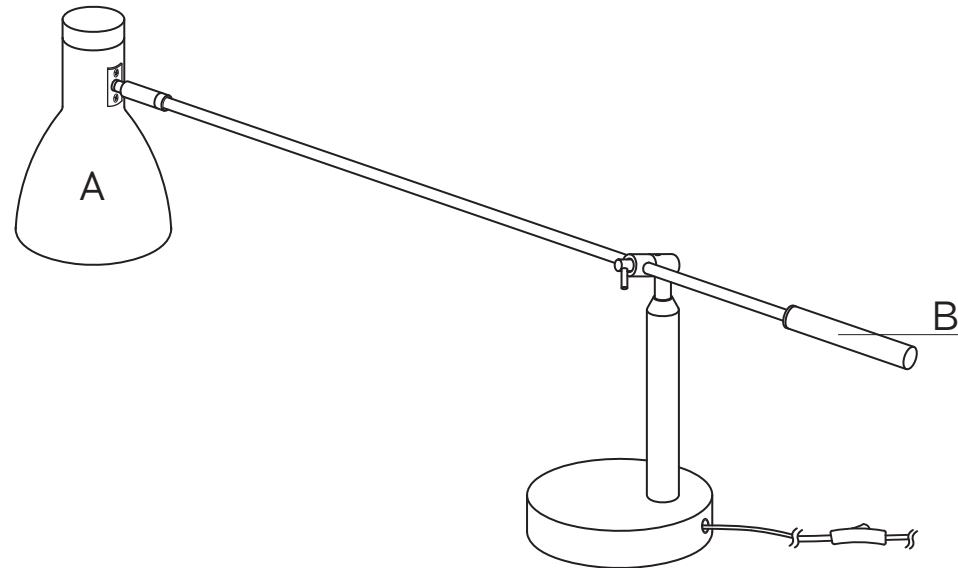

MADE⁺

COHEN

Cohen Table Lamp

Cohen, lampe de table

Cohen Tafellamp

Cohen Tischlampe

Lámpara de mesa Cohen

EN Indoor use only.

FR À réserver exclusivement à un usage intérieur.

NL Alleen binnen gebruiken.

DE Nur für den Innengebrauch.

ES Solo para uso interior.