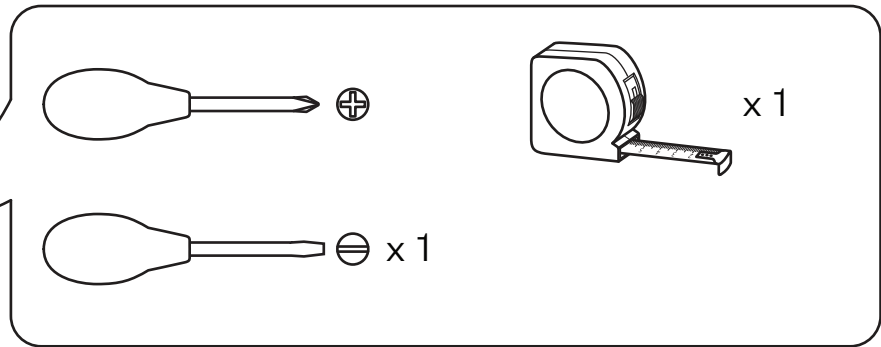

### External Cable: Type Z

EN - The external flexible cable or cord of this luminaire cannot be replaced; if the cord is damaged, the luminaire shall be destroyed.

FR - Le cordon d'alimentation et le câble extérieur de ce luminaire ne peuvent être remplacés. Si l'un de ces éléments est endommagé, le luminaire doit être détruit.

NL - De buitenste flexibele kabel of het koord van de lamp kunnen niet vervangen worden. Indien het koord beschadigd raakt, is de hele lamp aan vervanging toe.

DE - Das Anschlusskabel dieser Leuchte kann nicht ersetzt werden; wenn das Kabel beschädigt ist, muss die ganze Lampe entsorgt werden.

ES - El cable flexible externo o el cable de esta lámpara no se puede reemplazar; Si el cable está dañado, la lámpara debe ser destruida.

H1 x 1

(4#)

H2 x 1

(M4 x 4mm)

1