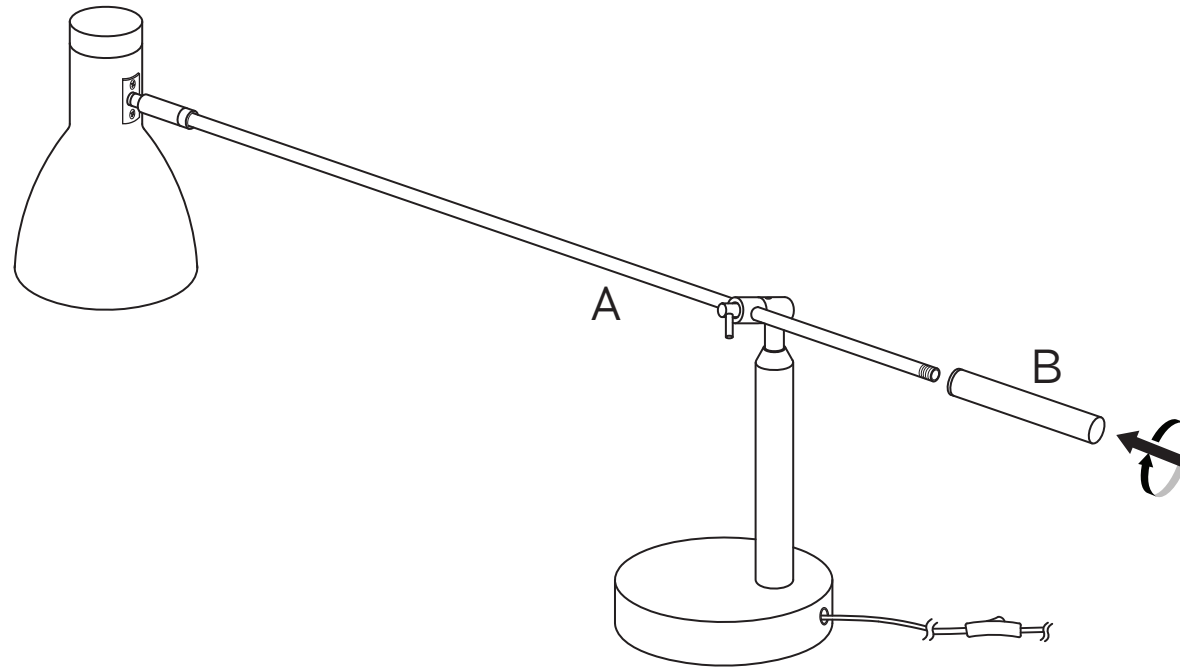

NL - De buitenste flexibele kabel of het koord van de lamp kunnen niet vervangen worden. Indien het koord beschadigd raakt, is de hele lamp aan vervanging toe.

DE - Das Anschlusskabel dieser Leuchte kann nicht ersetzt werden; wenn das Kabel beschädigt ist, muss die ganze Lampe entsorgt werden.

ES - El cable flexible externo o el cable de esta lámpara no se puede reemplazar; Si el cable está dañado, la lámpara debe ser destruida.

H1 x 1

(4#)

H2 x 1

(M4 x 4mm)

1