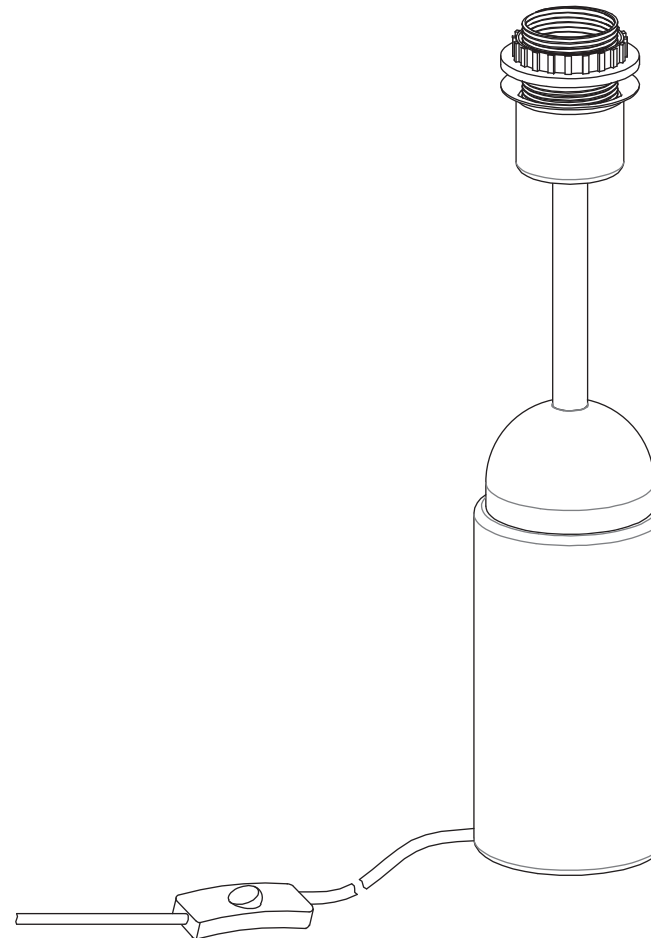

MADE⁺

MAKA

Maka Table Lamp Base

Maka, base pour lampe de table

Maka tafellamp voetstuk

Maka Tischlampenfuß

Base de lámpara de mesa Maka

EN Indoor use only.

FR À réserver exclusivement à un usage intérieur.

NL Alleen binnen gebruiken.

DE Nur für den Innengebrauch.

ES Solo para uso interior.