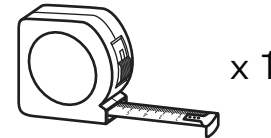

SAFETY DISCLAIMER

External Cable: Type Z

EN - The external flexible cable or cord of this luminaire cannot be replaced; if the cord is damaged, the luminaire shall be destroyed.

FR - Le cordon d'alimentation et le câble extérieur de ce luminaire ne peuvent être remplacés. Si l'un de ces éléments est endommagé, le luminaire doit être détruit.

NL - De buitenste flexibele kabel of het koord van de lamp kunnen niet vervangen worden. Indien het koord beschadigd raakt, is de hele lamp aan vervanging toe.

DE - Das Anschlusskabel dieser Leuchte kann nicht ersetzt werden; wenn das Kabel beschädigt ist, muss die ganze Lampe entsorgt werden.

ES - El cable flexible externo o el cable de esta lámpara no se puede reemplazar; Si el cable está dañado, la lámpara debe ser destruida.