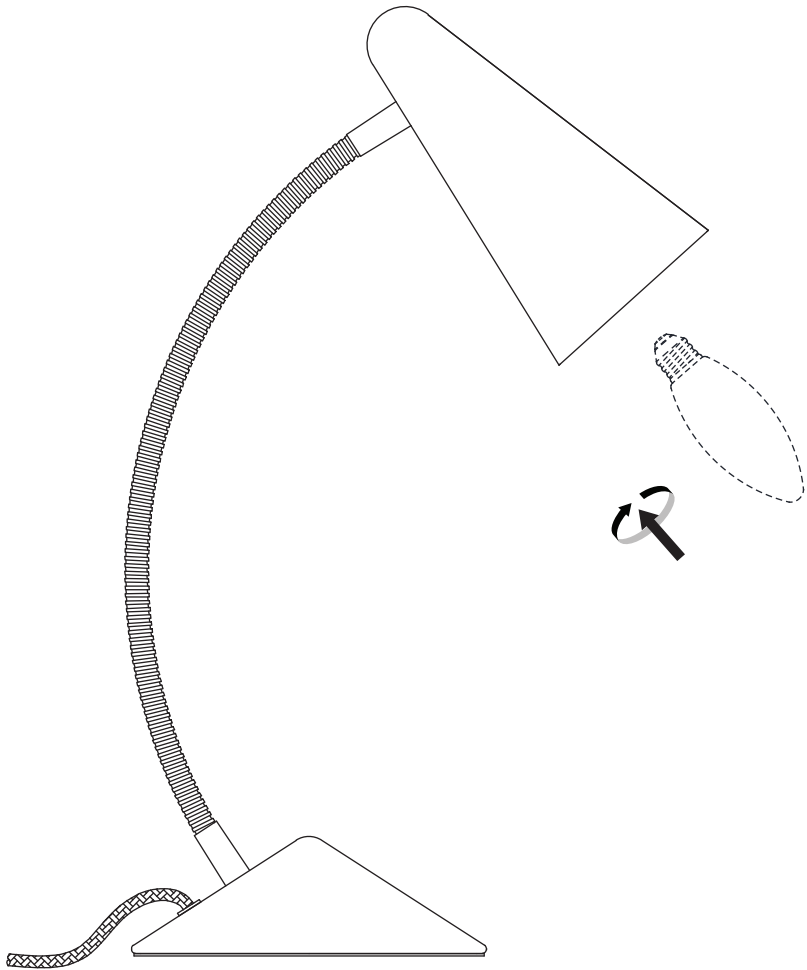

## MATHIAS

Mathias Desk Light

Mathias, lampe de bureau

Mathias bureaulamp

Mathias Schreibtischlampe

Lámpara de mesa Mathias

**EN** Indoor use only.

**FR** À réserver exclusivement à un usage intérieur.

## External Cable: Type Z

EN - The external flexible cable or cord of this luminaire cannot be replaced; if the cord is damaged, the luminaire shall be destroyed.

FR - Le cordon d'alimentation et le câble extérieur de ce luminaire ne peuvent être remplacés. Si l'un de ces éléments est endommagé, le luminaire doit être détruit.

NL - De buitenste flexibele kabel of het koord van de lamp kunnen niet vervangen worden. Indien het koord beschadigd raakt, is de hele lamp aan vervanging toe.

DE - Das Anschlusskabel dieser Leuchte kann nicht ersetzt werden; wenn das Kabel beschädigt ist, muss die ganze Lampe entsorgt werden.

ES - El cable flexible externo o el cable de esta lámpara no se puede reemplazar; Si el cable está dañado, la lámpara debe ser destruida.

1

2