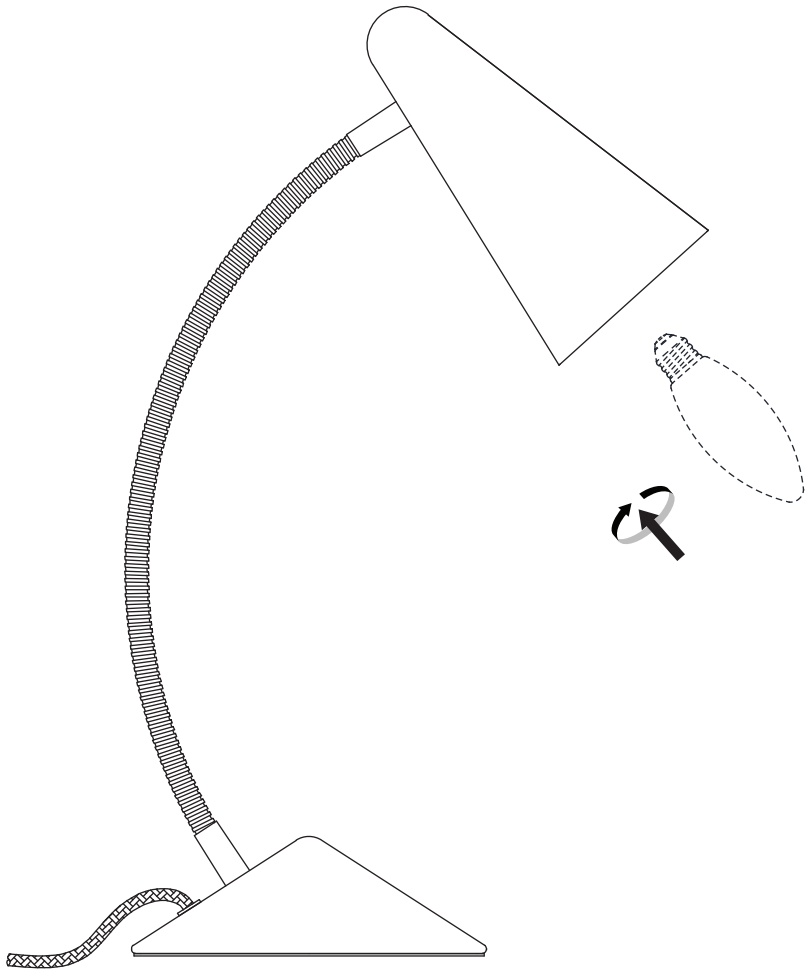

## MATHIAS

Mathias Desk Light

Mathias, lampe de bureau

Mathias bureaulamp

Mathias Schreibtischlampe

Lámpara de mesa Mathias

**EN** Indoor use only.

**FR** À réserver exclusivement à un usage intérieur.

### External Cable: Type Z

EN - The external flexible cable or cord of this luminaire cannot be replaced; if the cord is damaged, the luminaire shall be destroyed.

FR - Le cordon d'alimentation et le câble extérieur de ce luminaire ne peuvent être remplacés. Si l'un de ces éléments est endommagé, le luminaire doit être détruit.

NL - De buitenste flexibele kabel of het koord van de lamp kunnen niet vervangen worden. Indien het koord beschadigd raakt, is de hele lamp aan vervanging toe.

DE - Das Anschlusskabel dieser Leuchte kann nicht ersetzt werden; wenn das Kabel beschädigt ist, muss die ganze Lampe entsorgt werden.

ES - El cable flexible externo o el cable de esta lámpara no se puede reemplazar; Si el cable está dañado, la lámpara debe ser destruida.

1

2