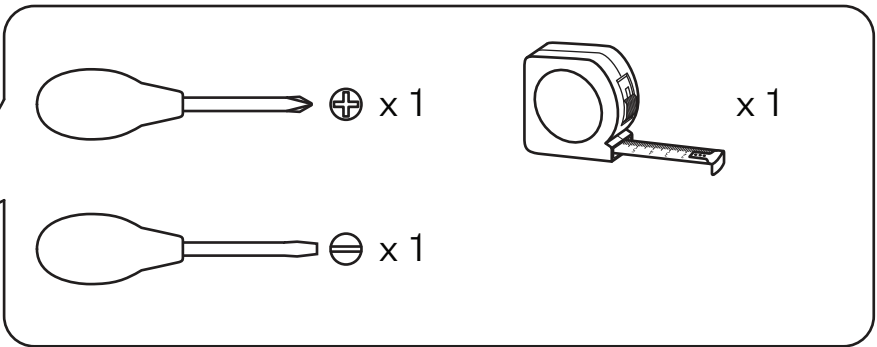

H1 x 1

H2 x 2

H3 x 2