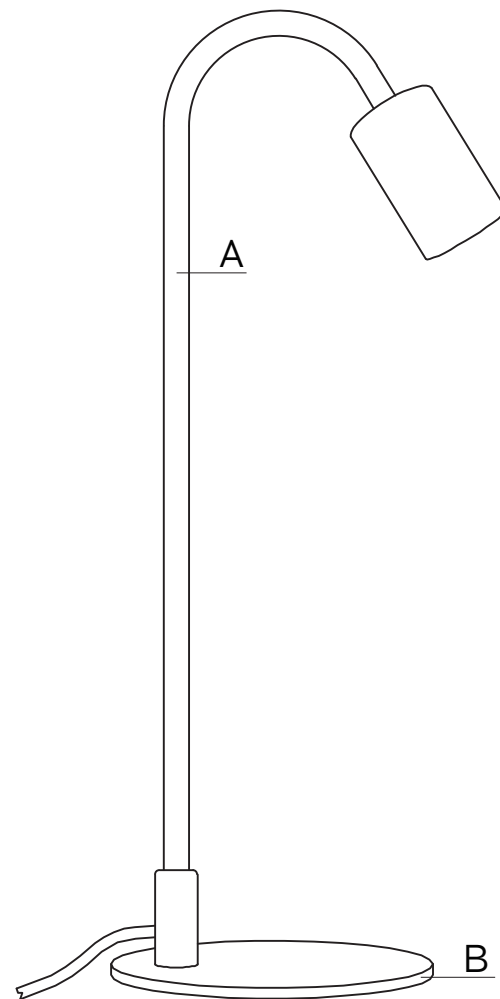

MADE⁺

OCTAVIA

Octavia Table Lamp

Octavia, lampe de table

Octavia tafellamp

Ocatvia Tischlampe

Lámpara de pie Octavia

EN Indoor use only.

FR À réserver exclusivement à un usage intérieur.

NL Alleen binnen gebruiken.

DE Nur für den Innengebrauch.

ES Solo para uso interior.