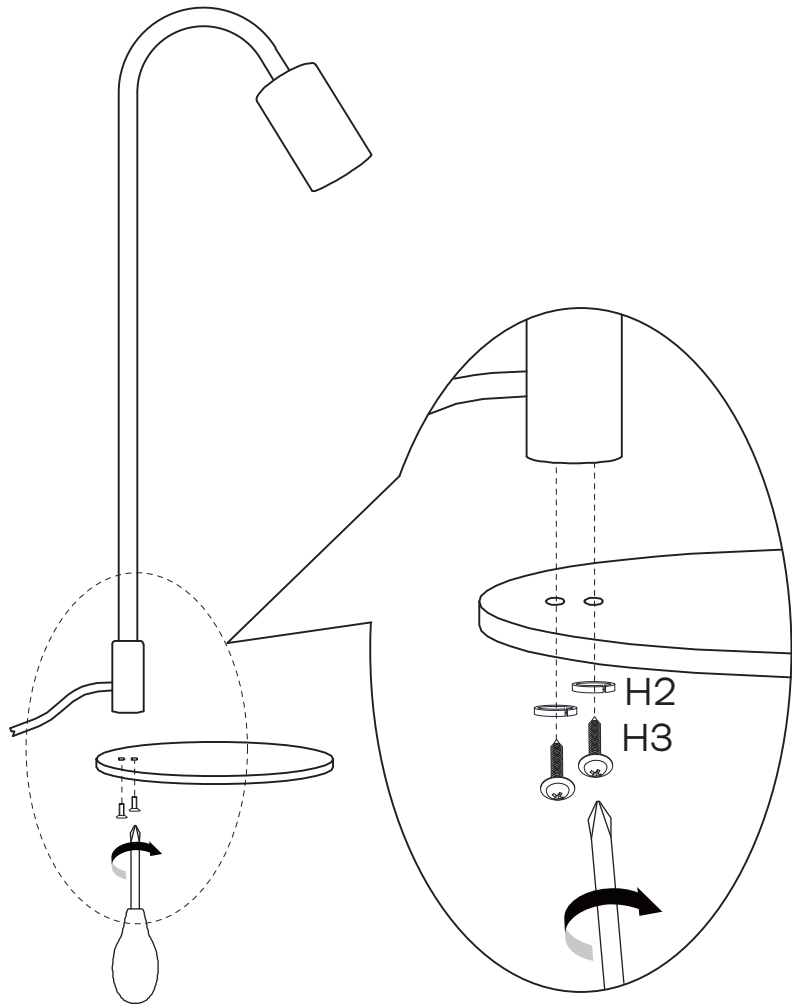

FR - Le cordon d'alimentation et le câble extérieur de ce luminaire ne peuvent être remplacés. Si l'un de ces éléments est endommagé, le luminaire doit être détruit.

NL - De buitenste flexibele kabel of het koord van de lamp kunnen niet vervangen worden. Indien het koord beschadigd raakt, is de hele lamp aan vervanging toe.

DE - Das Anschlusskabel dieser Leuchte kann nicht ersetzt werden; wenn das Kabel beschädigt ist, muss die ganze Lampe entsorgt werden.

ES - El cable flexible externo o el cable de esta lámpara no se puede reemplazar; Si el cable está dañado, la lámpara debe ser destruida.

H1 x 1

H2 x 2

H3 x 2

1

2