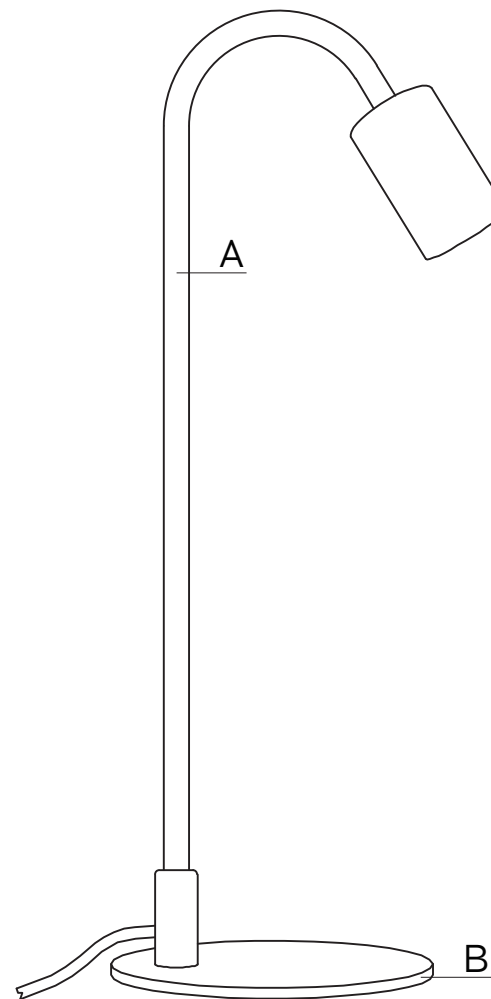

MADE⁺

OCTAVIA

Octavia Table Lamp

Octavia, lampe de table

Octavia tafellamp

Ocatvia Tischlampe

Lámpara de pie Octavia

EN Indoor use only.

FR À réserver exclusivement à un usage intérieur.

NL Alleen binnen gebruiken.

DE Nur für den Innengebrauch.

ES Solo para uso interior.

SAFETY DISCLAIMER

External Cable: Type Z

EN - The external flexible cable or cord of this luminaire cannot be replaced; if the cord is damaged, the luminaire shall be destroyed.

FR - Le cordon d'alimentation et le câble extérieur de ce luminaire ne peuvent être remplacés. Si l'un de ces éléments est endommagé, le luminaire doit être détruit.

NL - De buitenste flexibele kabel of het koord van de lamp kunnen niet vervangen worden. Indien het koord beschadigd raakt, is de hele lamp aan vervanging toe.

DE - Das Anschlusskabel dieser Leuchte kann nicht ersetzt werden; wenn das Kabel beschädigt ist, muss die ganze Lampe entsorgt werden.

ES - El cable flexible externo o el cable de esta lámpara no se puede reemplazar; Si el cable está dañado, la lámpara debe ser destruida.