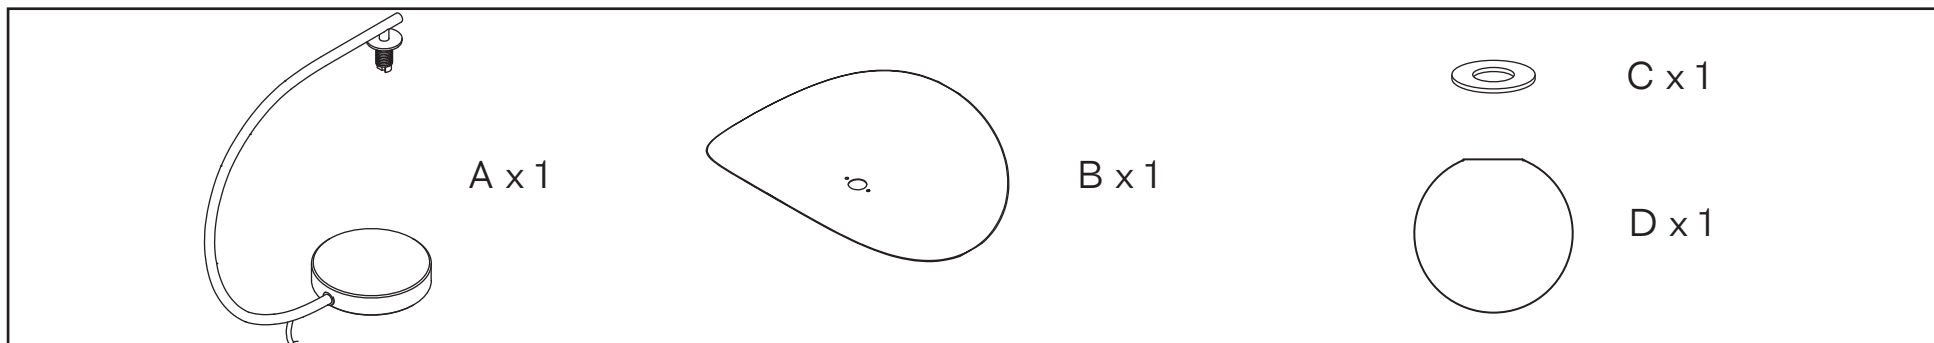

SAFETY DISCLAIMER

External Cable: Type Z

EN - The external flexible cable or cord of this luminaire cannot be replaced; if the cord is damaged, the luminaire shall be destroyed.

FR - Le cordon d'alimentation et le câble extérieur de ce luminaire ne peuvent être remplacés. Si l'un de ces éléments est endommagé, le luminaire doit être détruit.

NL - De buitenste flexibele kabel of het koord van de lamp kunnen niet vervangen worden. Indien het koord beschadigd raakt, is de hele lamp aan vervanging toe.

DE - Das Anschlusskabel dieser Leuchte kann nicht ersetzt werden; wenn das Kabel beschädigt ist, muss die ganze Lampe entsorgt werden.

ES - El cable flexible externo o el cable de esta lámpara no se puede reemplazar; Si el cable está dañado, la lámpara debe ser destruida.