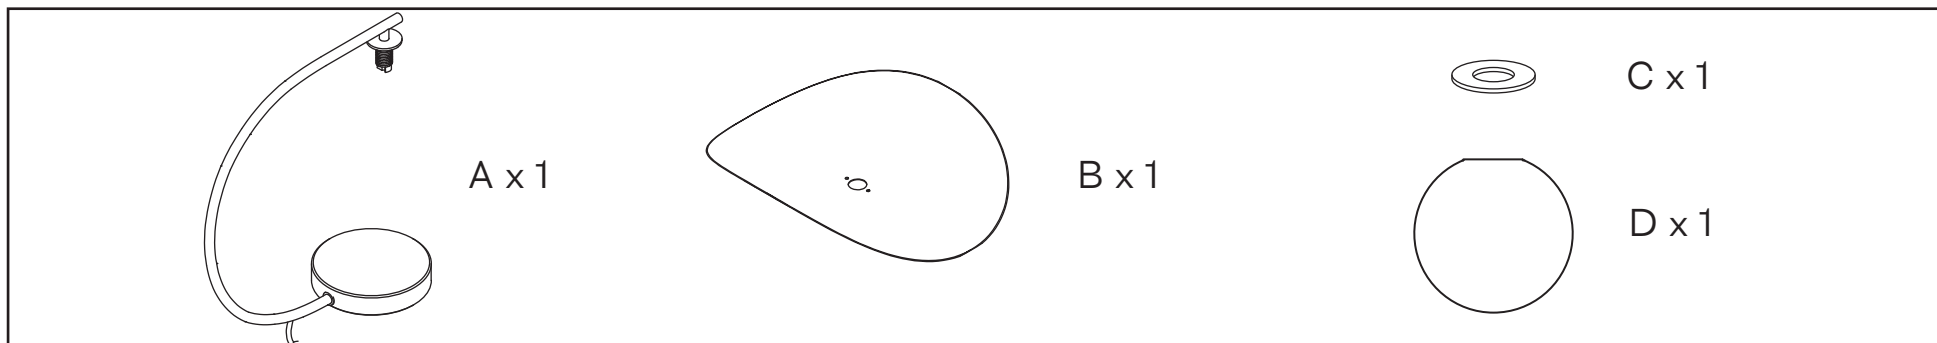

SAFETY DISCLAIMER

External Cable: Type Z

EN - The external flexible cable or cord of this luminaire cannot be replaced; if the cord is damaged, the luminaire shall be destroyed.

FR - Le cordon d'alimentation et le câble extérieur de ce luminaire ne peuvent être remplacés. Si l'un de ces éléments est endommagé, le luminaire doit être détruit.

NL - De buitenste flexibele kabel of het koord van de lamp kunnen niet vervangen worden. Indien het koord beschadigd raakt, is de hele lamp aan vervanging toe.

DE - Das Anschlusskabel dieser Leuchte kann nicht ersetzt werden; wenn das Kabel beschädigt ist, muss die ganze Lampe entsorgt werden.

ES - El cable flexible externo o el cable de esta lámpara no se puede reemplazar; Si el cable está dañado, la lámpara debe ser destruida.