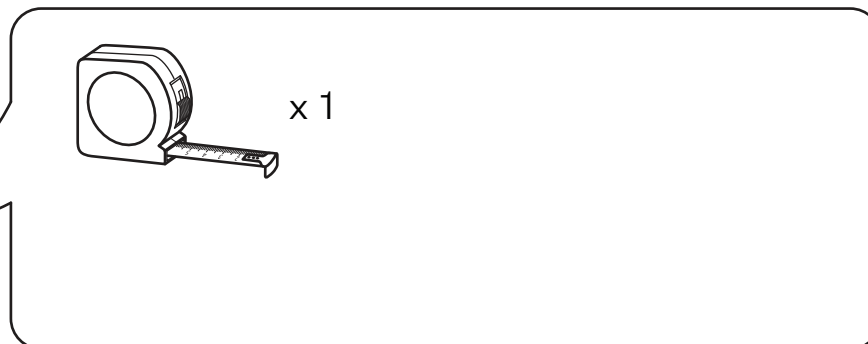

SAFETY DISCLAIMER

External Cable: Type Z

EN - The external flexible cable or cord of this luminaire cannot be replaced; if the cord is damaged, the luminaire shall be destroyed.

FR - Le cordon d'alimentation et le câble extérieur de ce luminaire ne peuvent être remplacés. Si l'un de ces éléments est endommagé, le luminaire doit être détruit.

NL - De buitenste flexibele kabel of het koord van de lamp kunnen niet vervangen worden. Indien het koord beschadigd raakt, is de hele lamp aan vervanging toe.

DE - Das Anschlusskabel dieser Leuchte kann nicht ersetzt werden; wenn das Kabel beschädigt ist, muss die ganze Lampe entsorgt werden.

ES - El cable flexible externo o el cable de esta lámpara no se puede reemplazar; Si el cable está dañado, la lámpara debe ser destruida.