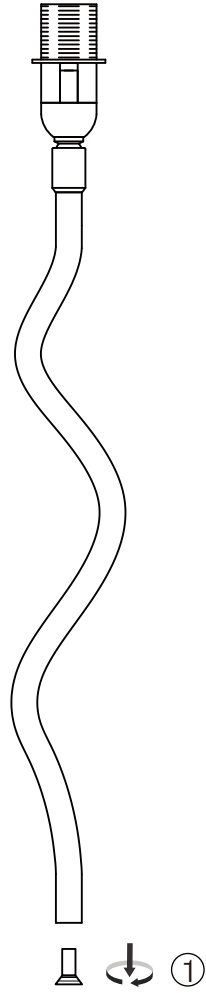

MADE⁺

VIVA

Viva Table Lamp

Lampe de table Viva

Viva tafellamp

Viva Tischleuchte

Lámpara de mesa Viva

EN Indoor use only.

FR - Le cordon d'alimentation et le câble extérieur de ce luminaire ne peuvent être remplacés. Si l'un de ces éléments est endommagé, le luminaire doit être détruit.

NL - De buitenste flexibele kabel of het koord van de lamp kunnen niet vervangen worden. Indien het koord beschadigd raakt, is de hele lamp aan vervanging toe.

DE - Das Anschlusskabel dieser Leuchte kann nicht ersetzt werden; wenn das Kabel beschädigt ist, muss die ganze Lampe entsorgt werden.

ES - El cable flexible externo o el cable de esta lámpara no se puede reemplazar; Si el cable está dañado, la lámpara debe ser destruida.

H1 x 1 (4mm)

H2 x 1 (M6 x 16mm)

1

2

3

28cm

52cm