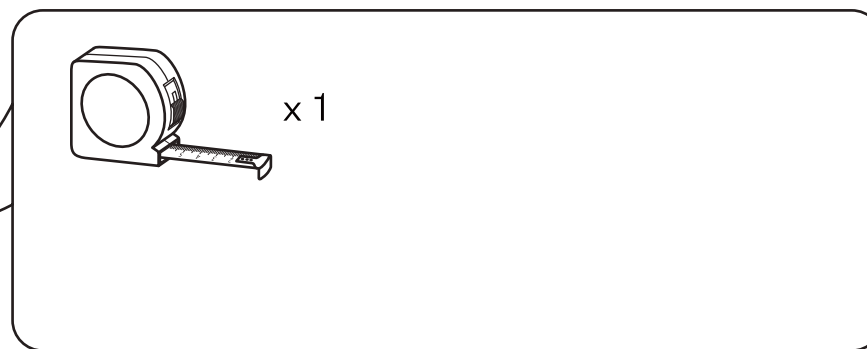

SAFETY DISCLAIMER

External Cable: Type Z

EN - The external flexible cable or cord of this luminaire cannot be replaced; if the cord is damaged, the luminaire shall be destroyed.

FR - Le cordon d'alimentation et le câble extérieur de ce luminaire ne peuvent être remplacés. Si l'un de ces éléments est endommagé, le luminaire doit être détruit.

NL - De buitenste flexibele kabel of het koord van de lamp kunnen niet vervangen worden. Indien het koord beschadigd raakt, is de hele lamp aan vervanging toe.

DE - Das Anschlusskabel dieser Leuchte kann nicht ersetzt werden; wenn das Kabel beschädigt ist, muss die ganze Lampe entsorgt werden.

ES - El cable flexible externo o el cable de esta lámpara no se puede reemplazar; Si el cable está dañado, la lámpara debe ser destruida.

H1 x 1 (4mm)

H2 x 1 (M6 x 16mm)