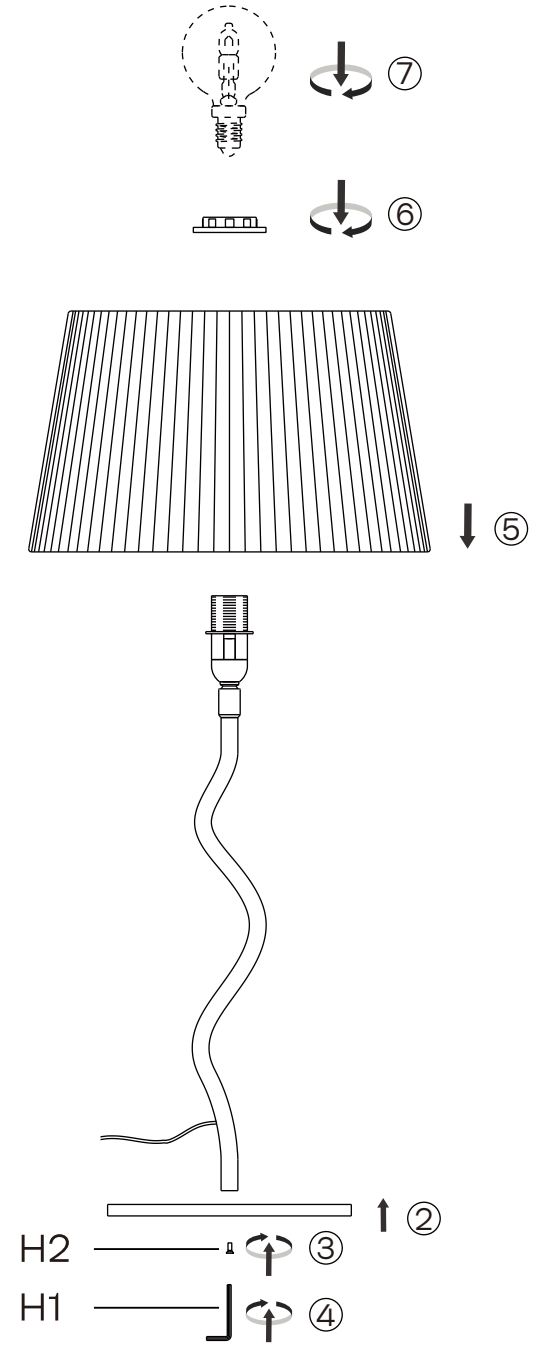

FR - Le cordon d'alimentation et le câble extérieur de ce luminaire ne peuvent être remplacés. Si l'un de ces éléments est endommagé, le luminaire doit être détruit.

NL - De buitenste flexibele kabel of het koord van de lamp kunnen niet vervangen worden. Indien het koord beschadigd raakt, is de hele lamp aan vervanging toe.

DE - Das Anschlusskabel dieser Leuchte kann nicht ersetzt werden; wenn das Kabel beschädigt ist, muss die ganze Lampe entsorgt werden.

ES - El cable flexible externo o el cable de esta lámpara no se puede reemplazar; Si el cable está dañado, la lámpara debe ser destruida.

H1 x 1 (4mm)

H2 x 1 (M6 x 16mm)

1

2

3

28cm

52cm