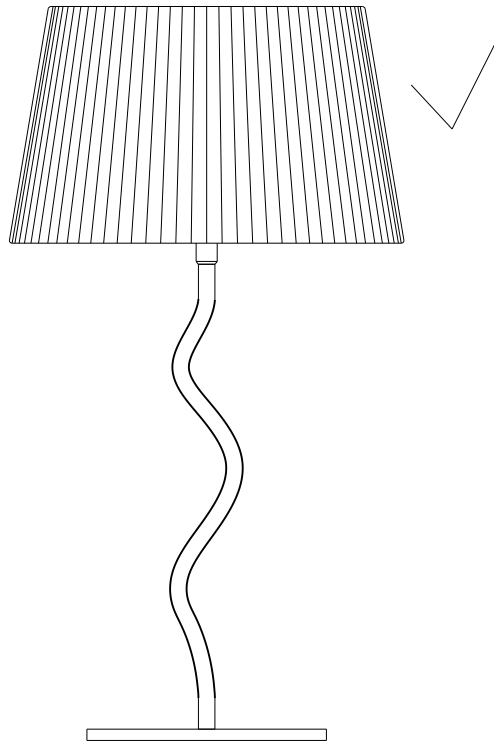

FR - Le cordon d'alimentation et le câble extérieur de ce luminaire ne peuvent être remplacés. Si l'un de ces éléments est endommagé, le luminaire doit être détruit.

NL - De buitenste flexibele kabel of het koord van de lamp kunnen niet vervangen worden. Indien het koord beschadigd raakt, is de hele lamp aan vervanging toe.

DE - Das Anschlusskabel dieser Leuchte kann nicht ersetzt werden; wenn das Kabel beschädigt ist, muss die ganze Lampe entsorgt werden.

ES - El cable flexible externo o el cable de esta lámpara no se puede reemplazar; Si el cable está dañado, la lámpara debe ser destruida.

H1 x 1 (4mm)

H2 x 1 (M6 x 16mm)

1

2

3

28cm

52cm