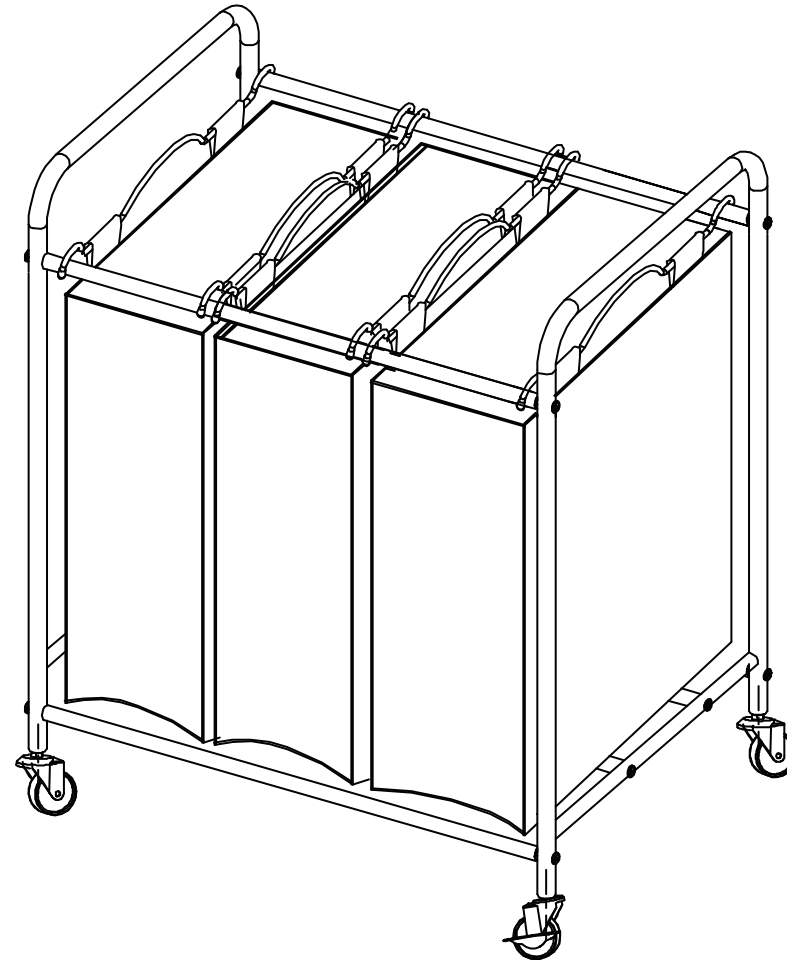

MADE⁺

MADE Essentials Moss 3 Section Laundry Cart

GB Recommendations for the continual safe use of this product are stated on the final page of these instructions. Please retain for future reference.

FR Les conseils d'utilisation de ce produit sont indiqués sur la dernière page de ces instructions. Veuillez les conserver pour vous y référer si besoin.

ES Las recomendaciones para el uso continuado de este producto figuran en la última página de estas instrucciones. Por favor, consévalas para futuras consultas.

H1 x 12

(M6x35mm)

H2 x 2

H3 x 2

1

2

3