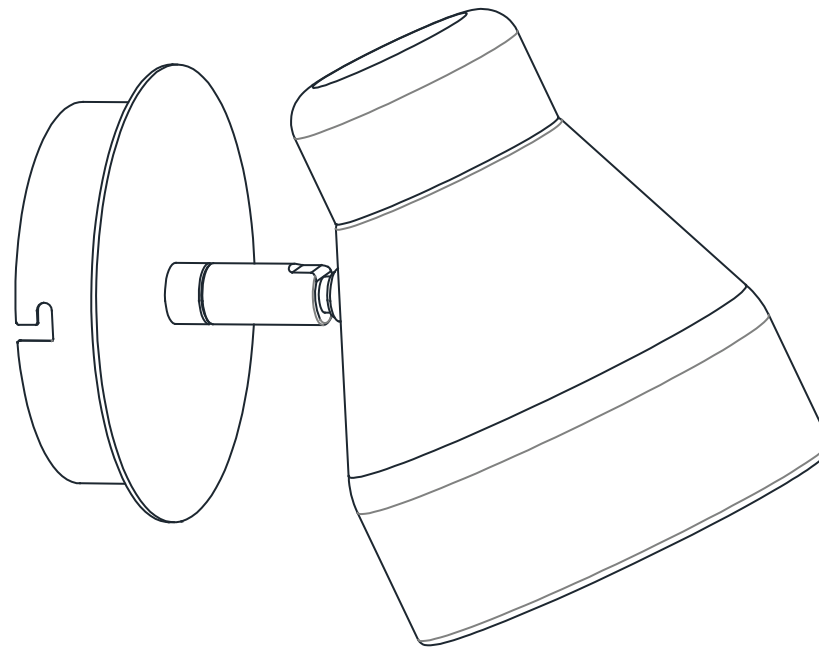

MADE⁺

ALBERT

Albert Wall Light

Albert, applique murale

Albert wandlamp

Albert Wandleuchte

Lámpara de pared Albert

EN Indoor use only.

FR À réserver exclusivement à un usage intérieur.

NL Alleen binnen gebruiken.

DE Nur für den Innengebrauch.

ES Solo para uso interior.