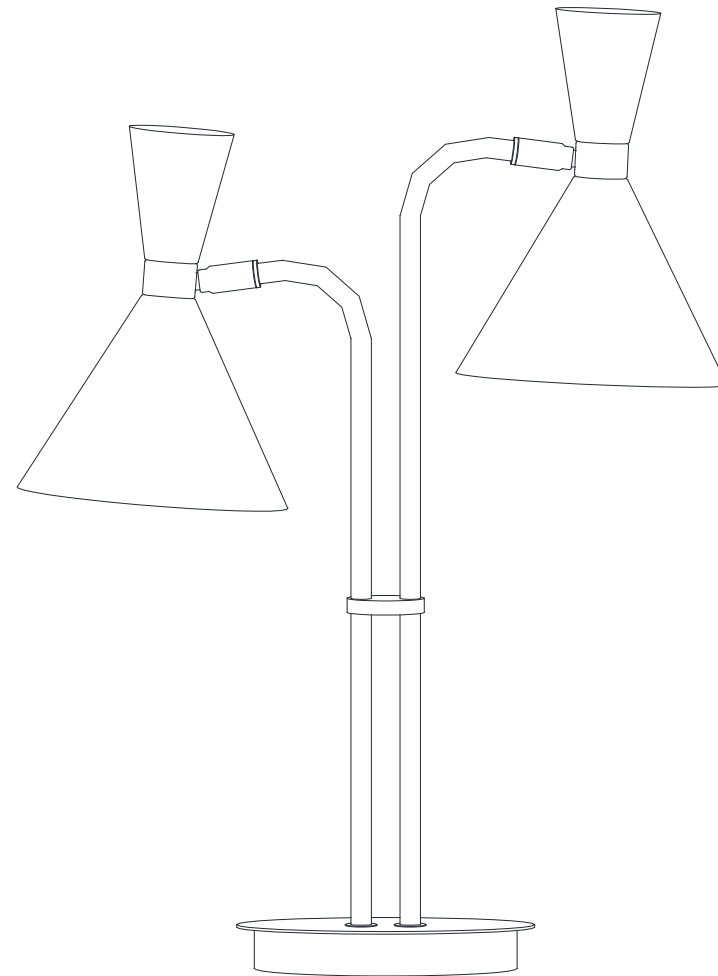

MADE⁺

AXTON

Axton Duo Table Lamp

Axton, lot de 2 lampes de tables

Axton dubbele tafellamp

Axton Tischlampe

Lámpara de mesa doble Axton

EN Indoor use only.

FR À réserver exclusivement à un usage intérieur.

NL Alleen binnen gebruiken.

DE Nur für den Innengebrauch.

ES Solo para uso interior.

SAFETY DISCLAIMER

External Cable: Type Z

EN - The external flexible cable or cord of this luminaire cannot be replaced; if the cord is damaged, the luminaire shall be destroyed.

FR - Le cordon d'alimentation et le câble extérieur de ce luminaire ne peuvent être remplacés. Si l'un de ces éléments est endommagé, le luminaire doit être détruit.

NL - De buitenste flexibele kabel of het koord van de lamp kunnen niet vervangen worden. Indien het koord beschadigd raakt, is de hele lamp aan vervanging toe.

DE - Das Anschlusskabel dieser Leuchte kann nicht ersetzt werden; wenn das Kabel beschädigt ist, muss die ganze Lampe entsorgt werden.

ES - El cable flexible externo o el cable de esta lámpara no se puede reemplazar; Si el cable está dañado, la lámpara debe ser destruida.