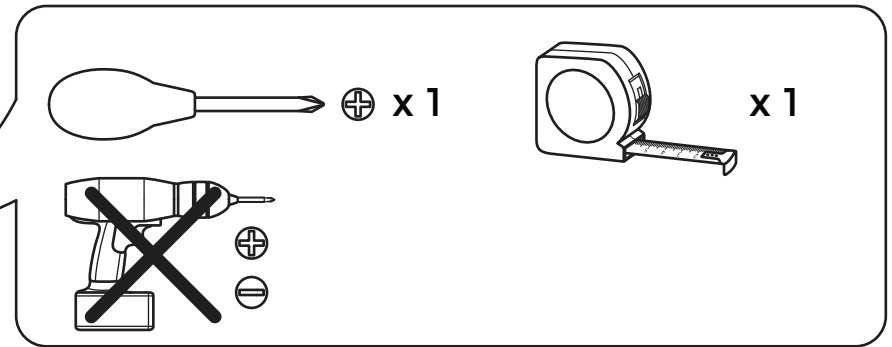

- **GB** Wall fixings not include.
- **FR** Attaches murales non incluses.
- **NL** Exclusief bevestigingsaccessoires.
- **DE** Schrauben zur Wandhalterung nicht enthalten.