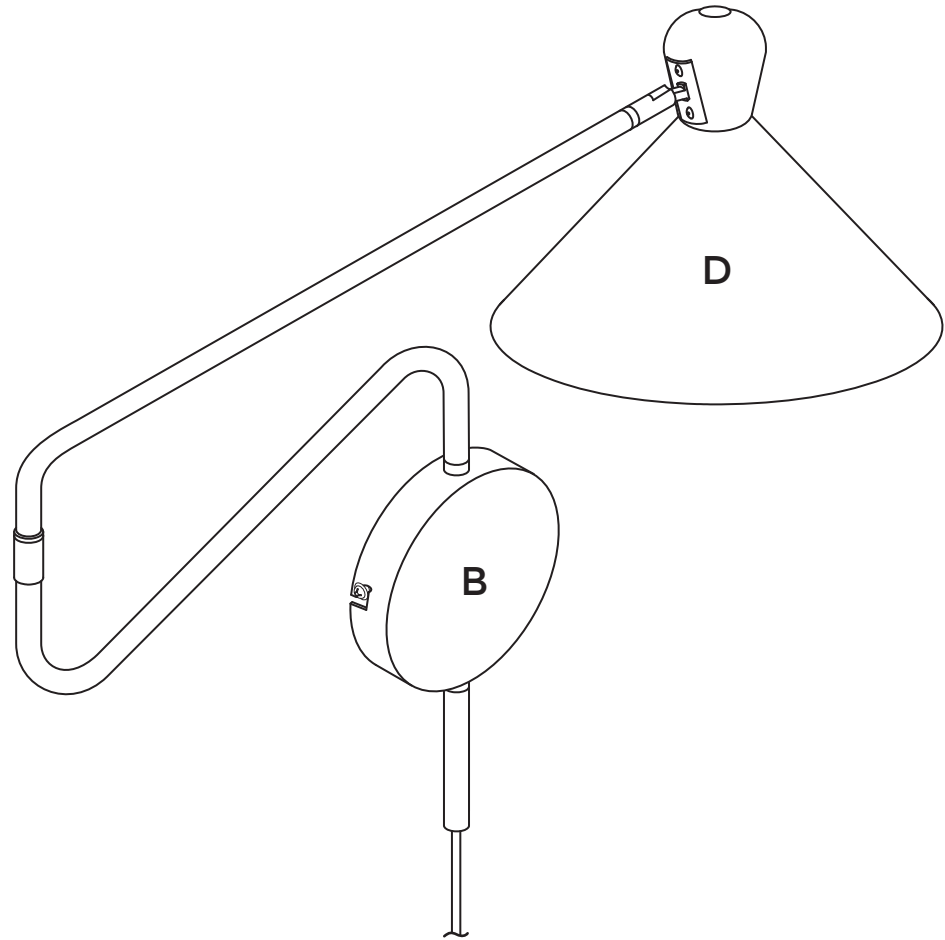

MADE⁺

OGILVY

Ogilvy Swing Arm Wall Lamp

Ogilvy, applique pivotante

Lampada da parete Ogilvy

Ogilvy brede wandlamp

Ogilvy bewegliche Wandlampe

SAFETY DISCLAIMER

 E14 1 x MAX.25W
 E14 1 x MAX. 9W
 E14 1 x MAX.18 W
220-240V~50Hz

ENGLISH

Safety:

1. Indoor use only.
2. The external flexible cable or cord of this luminaire cannot be replaced; if the cord is damaged, the luminaire shall be destroyed.
3. Before inserting or replacing the bulb(s), make sure that the light is unplugged and has cooled down.
4. Never fit a bulb of greater wattage than recommended.
5. This product is not suitable for children under 14 years of age.
6.  This means the minimum distance from lighted object is 0.3M.

- ces éléments est endommagé, le luminaire doit être détruit.
3. Débranchez et laissez refroidir le luminaire avant de placer ou de ,changer la ou les ampoules.
 4. Ne jamais essayer de visser une ampoule d'une puissance plus importante que celle recommandée.
 5. Ce produit n'est pas adapté aux enfants de moins de 14 ans.
 6.  Cela signifie que la distance minimale de l'objet éclairé doit être de 0.3M.