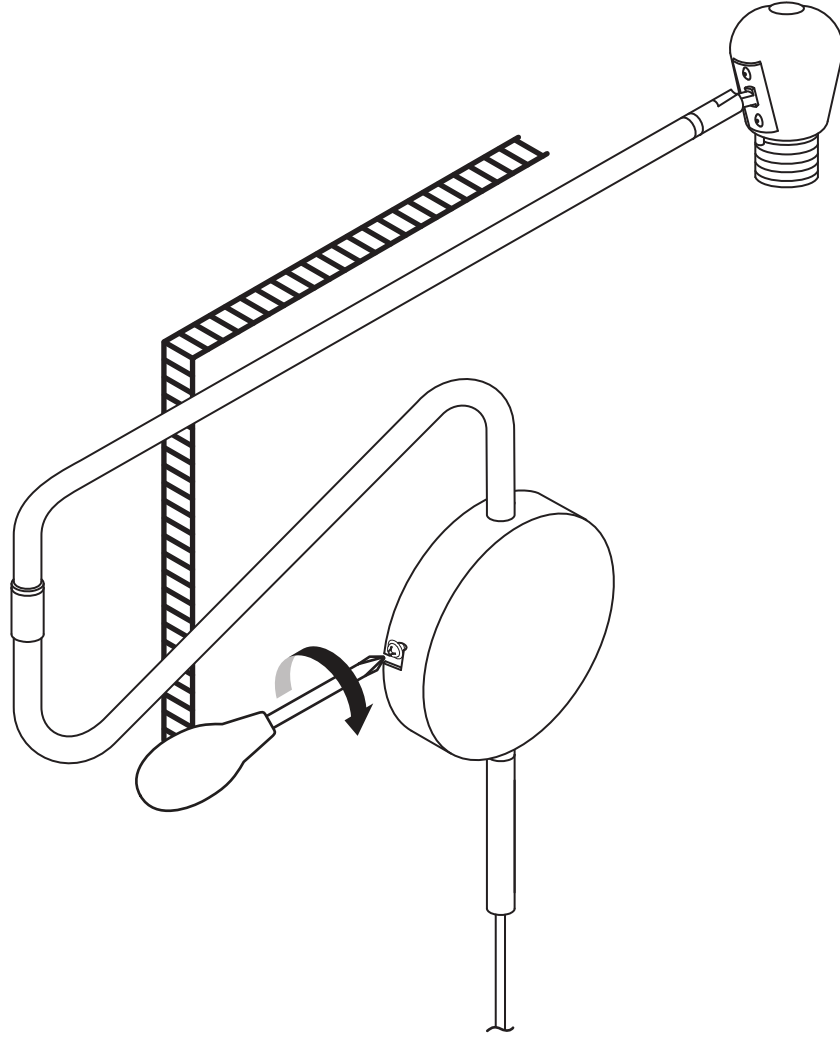

- ces éléments est endommagé, le luminaire doit être détruit.
3. Débranchez et laissez refroidir le luminaire avant de placer ou de ,changer la ou les ampoules.
 4. Ne jamais essayer de visser une ampoule d'une puissance plus importante que celle recommandée.
 5. Ce produit n'est pas adapté aux enfants de moins de 14 ans.
 6.  Cela signifie que la distance minimale de l'objet éclairé doit être de 0.3M.

kinderen jonger dan 14 jaar.

6.  Dit betekent dat de minimale afstand tot het lichtobject 0,3m is. **Belangrijk:**

1. Lampje niet inbegrepen.

DEUTSCH

Sicherheit:

1. Nur für den Innengebrauch.
2. Das Anschlusskabel dieser Leuchte kann nicht ersetzt werden; wenn das Kabel beschädigt ist, muss die ganze Lampe entsorgt werden.
3. Vor dem Einlegen oder Auswechseln der Glühlampe(n), stellen Sie sicher, dass das die Lampe nicht an den Strom angeschlossen und abgekühlt ist.
4. Setzen Sie nie eine Glühbirne von mehr Leistung als empfohlen ein.
5. Das Produkt ist nicht für Kinder unter 14 Jahren geeignet.
6.  Das heißt, der Mindestabstand zum beleuchteten Objekt ist 30cm.

- GB** Wall fixings not include.
- FR** Attaches murales non incluses.
- NL** Exclusief bevestigingsaccessoires.
- DE** Schrauben zur Wandhalterung nicht enthalten.

1

2

3

4

GB Check that the connections are tight.