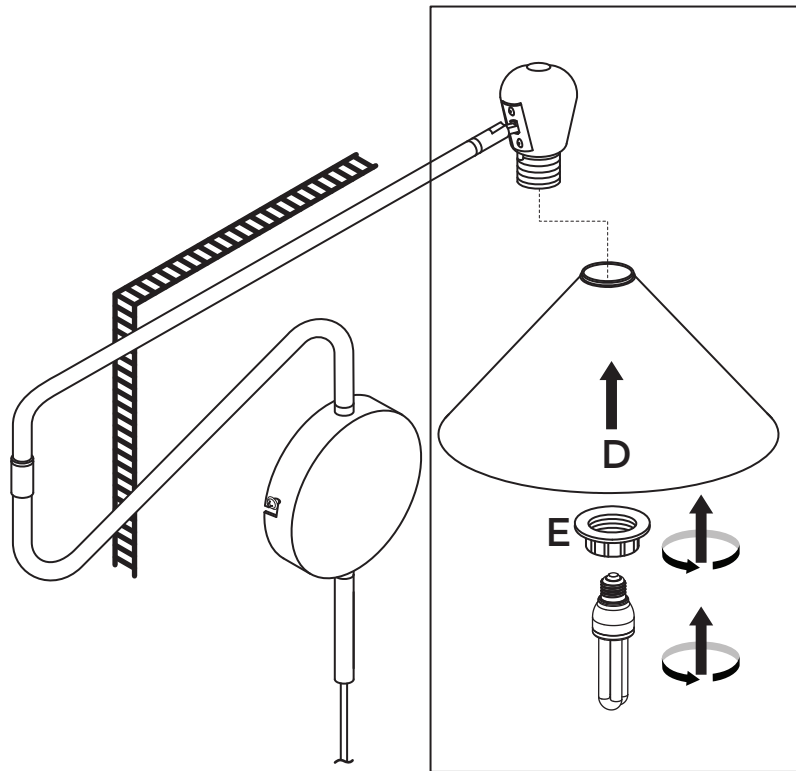

- ces éléments est endommagé, le luminaire doit être détruit.
3. Débranchez et laissez refroidir le luminaire avant de placer ou de ,changer la ou les ampoules.
 4. Ne jamais essayer de visser une ampoule d'une puissance plus importante que celle recommandée.
 5. Ce produit n'est pas adapté aux enfants de moins de 14 ans.
 6.  Cela signifie que la distance minimale de l'objet éclairé doit être de 0.3M.

kinderen jonger dan 14 jaar.

6.  Dit betekent dat de minimale afstand tot het lichtobject 0,3m is. **Belangrijk:**

1. Lampje niet inbegrepen.

DEUTSCH

Sicherheit:

1. Nur für den Innengebrauch.
2. Das Anschlusskabel dieser Leuchte kann nicht ersetzt werden; wenn das Kabel beschädigt ist, muss die ganze Lampe entsorgt werden.
3. Vor dem Einlegen oder Auswechseln der Glühlampe(n), stellen Sie sicher, dass das die Lampe nicht an den Strom angeschlossen und abgekühlt ist.
4. Setzen Sie nie eine Glühbirne von mehr Leistung als empfohlen ein.
5. Das Produkt ist nicht für Kinder unter 14 Jahren geeignet.
6.  Das heißt, der Mindestabstand zum beleuchteten Objekt ist 30cm.

- GB** Wall fixings not include.
- FR** Attaches murales non incluses.
- NL** Exclusief bevestigingsaccessoires.
- DE** Schrauben zur Wandhalterung nicht enthalten.

1

2

3

4

GB Check that the connections are tight.

FR Vérifiez que les connexions sont bien faites.

NL Zorg ervoor dat alle verbindingen goed zijn aangesloten.

DE Prüfen Sie, ob die Anschlüsse dicht sind.

5