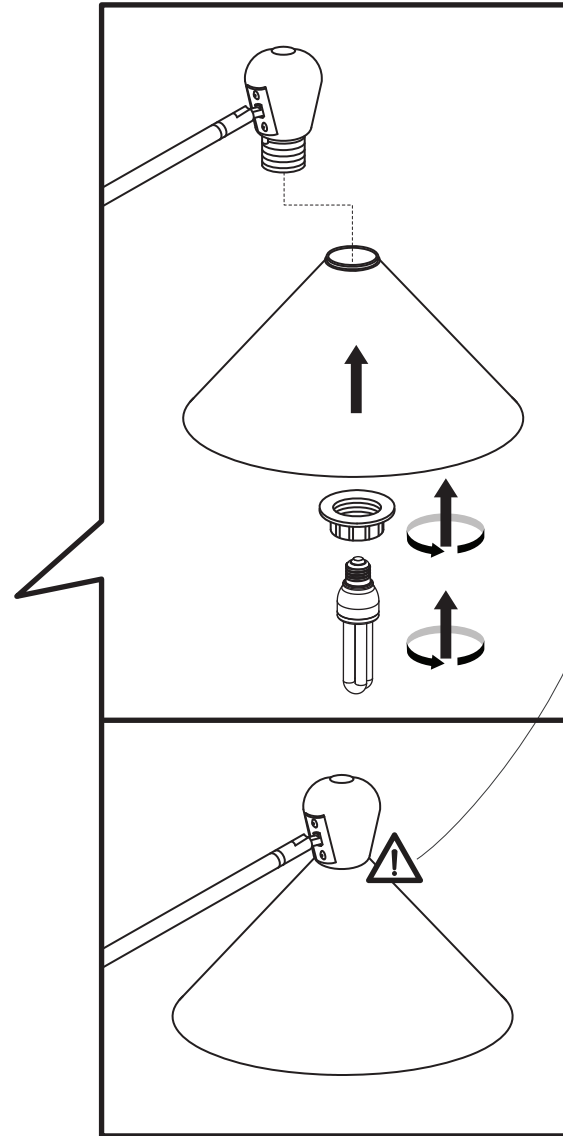

- ces éléments est endommagé, le luminaire doit être détruit.
3. Débranchez et laissez refroidir le luminaire avant de placer ou de ,changer la ou les ampoules.
 4. Ne jamais essayer de visser une ampoule d'une puissance plus importante que celle recommandée.
 5. Ce produit n'est pas adapté aux enfants de moins de 14 ans.
 6.  Cela signifie que la distance minimale de l'objet éclairé doit être de 0.3M.

kinderen jonger dan 14 jaar.

6.  Dit betekent dat de minimale afstand tot het lichtobject 0,3m is. **Belangrijk:**

1. Lampje niet inbegrepen.

DEUTSCH

Sicherheit:

1. Nur für den Innengebrauch.
2. Das Anschlusskabel dieser Leuchte kann nicht ersetzt werden; wenn das Kabel beschädigt ist, muss die ganze Lampe entsorgt werden.
3. Vor dem Einlegen oder Auswechseln der Glühlampe(n), stellen Sie sicher, dass das die Lampe nicht an den Strom angeschlossen und abgekühlt ist.
4. Setzen Sie nie eine Glühbirne von mehr Leistung als empfohlen ein.
5. Das Produkt ist nicht für Kinder unter 14 Jahren geeignet.
6.  Das heißt, der Mindestabstand zum beleuchteten Objekt ist 30cm.

- GB** Wall fixings not include.
- FR** Attaches murales non incluses.
- NL** Exclusief bevestigingsaccessoires.
- DE** Schrauben zur Wandhalterung nicht enthalten.

1

2

3

4

GB Check that the connections are tight.