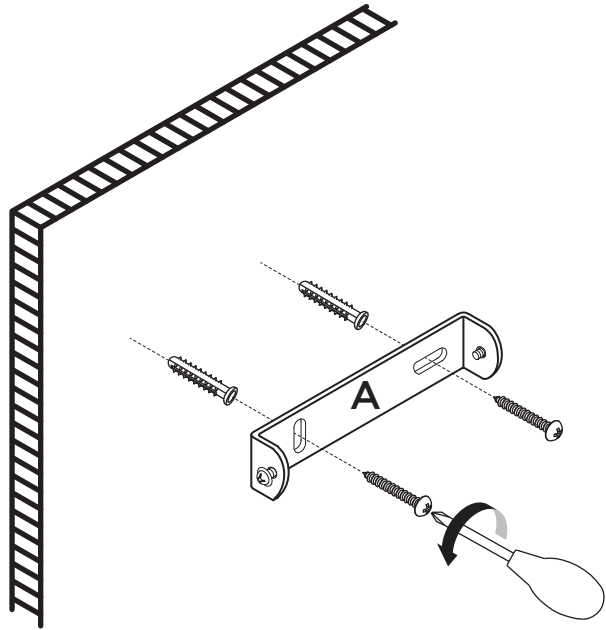

- ces éléments est endommagé, le luminaire doit être détruit.
3. Débranchez et laissez refroidir le luminaire avant de placer ou de ,changer la ou les ampoules.
 4. Ne jamais essayer de visser une ampoule d'une puissance plus importante que celle recommandée.
 5. Ce produit n'est pas adapté aux enfants de moins de 14 ans.
 6.  Cela signifie que la distance minimale de l'objet éclairé doit être de 0.3M.

NEDERLANDS

Vanwege het grote aantal verschillende muurtypen, kunnen we je geen exacte instructies geven voor het monteren van deze haken. Bij twijfel kun je het beste nakijken tegen welk type ondergrond je de haken wil bevestigen en vervolgens navraag

doen bij een bouwmarkt bij jou in de buurt.

DEUTSCH

Aufgrund der vielen Arten von Wänden, können wir Ihnen leider nicht die richtigen Zubehörteile für dieses Produkt liefern. Finden Sie heraus, was Sie für eine Wand haben und fragen Sie im Baumarkt nach den entsprechenden Armaturen, um es anzubringen.

- GB** Wall fixings not include.
- FR** Attaches murales non incluses.
- NL** Exclusief bevestigingsaccessoires.
- DE** Schrauben zur Wandhalterung nicht enthalten.

1

2

3

4

GB Check that the connections are tight.